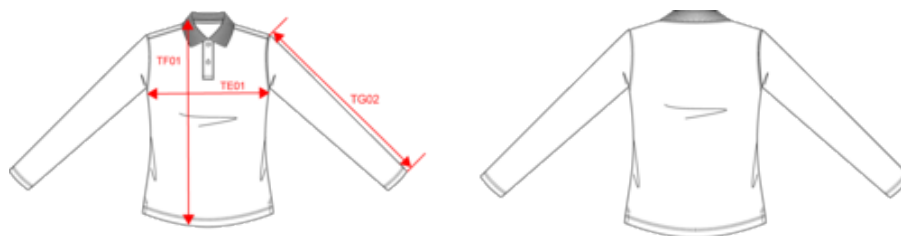

KARIBAN

K244

Polo manga larga mujer

- Superficie lisa y calidad de estampado perfecta.
- Polo chic y casual.
- Amplia gama de colores.

100% algodón peinado piqué - lavable a 60°C (Oxford Grey : 90% algodón / 10% viscosa - lavable a 40°C). Malla de punto piqué. Cuello de canalé. Tira cubrecosturas contrastadas en cuello y aberturas laterales en color Oxford Grey para todos los colores salvo para el color Oxford Grey que es en color Dark Grey. Tapeta con 2 botones. Puños de canalé reforzados con elastano. Acabado con doble pespunte en el bajo de la prenda. Peso medio en la talla M : 240g.

K243

KARIBAN

K244

Polo manga larga mujer

Dimensiones

Measurements in cm	S	M	L	XL	XXL	3XL
TE01 - 1/2 chest width at 1.5cm below armhole	46.00	49.00	52.00	55.00	58.00	61.00
TF01 - Total height from HSP	62.00	64.00	66.00	68.00	70.00	72.00
TG02 - Long sleeve length	58.75	59.75	60.75	61.75	62.75	63.75