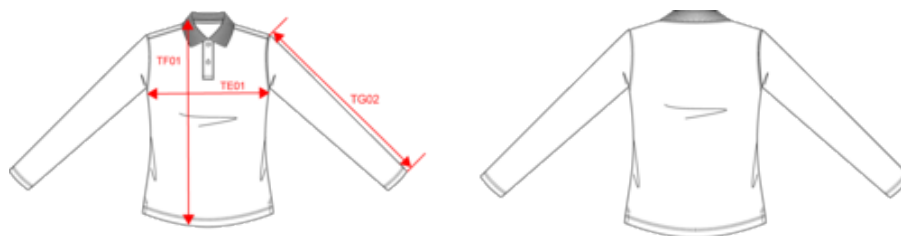

Existe aussi en version

K243

KARIBAN

K244

Polo manches longues femme

Dimensions (cm)

Mesures en cm	S	M	L	XL	XXL	3XL
TE01 - 1/2 largeur poitrine à 1.5cm de l'emmanchure	46.00	49.00	52.00	55.00	58.00	61.00
TF01 - Hauteur totale de l'HSP	62.00	64.00	66.00	68.00	70.00	72.00
TG02 - Longueur manche longue	58.75	59.75	60.75	61.75	62.75	63.75