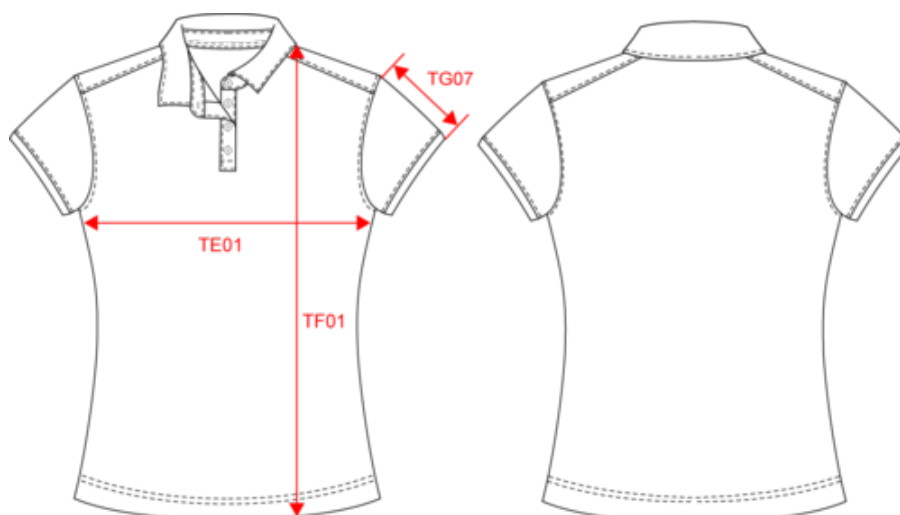

Existe aussi en version

K262

KARIBAN

K263

Polo jersey manches courtes femme

Dimensions (cm)

Mesures en cm	XS	S	M	L	XL	XXL
TE01 - 1/2 largeur poitrine à 1.5cm de l'emmanchure	43.00	46.00	49.00	52.00	55.00	58.00
TF01 - Hauteur totale de l'HSP	60.00	62.00	64.00	66.00	68.00	70.00
TG07 - Longueur manche courte	12.75	13.50	14.25	15.00	15.75	16.50