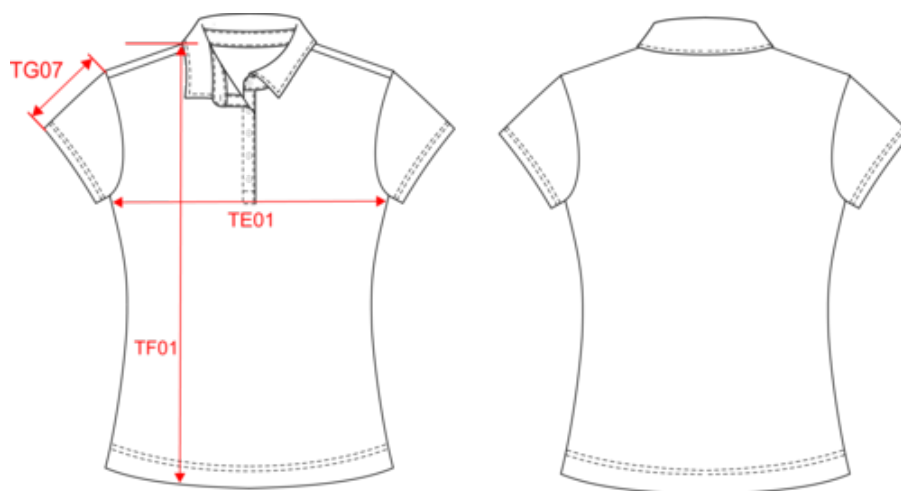

Existe aussi en version

K260

KARIBAN

K261

Polo jersey bicolore femme

Dimensions (cm)

Mesures en cm	XS	S	M	L	XL	XXL
TE01 - 1/2 largeur poitrine à 1.5cm de l'emmanchure	43.00	46.00	49.00	52.00	55.00	58.00
TF01 - Hauteur totale de l'HSP	59.25	61.25	63.25	65.25	67.25	69.25
TG07 - Longueur manche courte	14.00	14.75	15.50	16.25	17.00	17.75