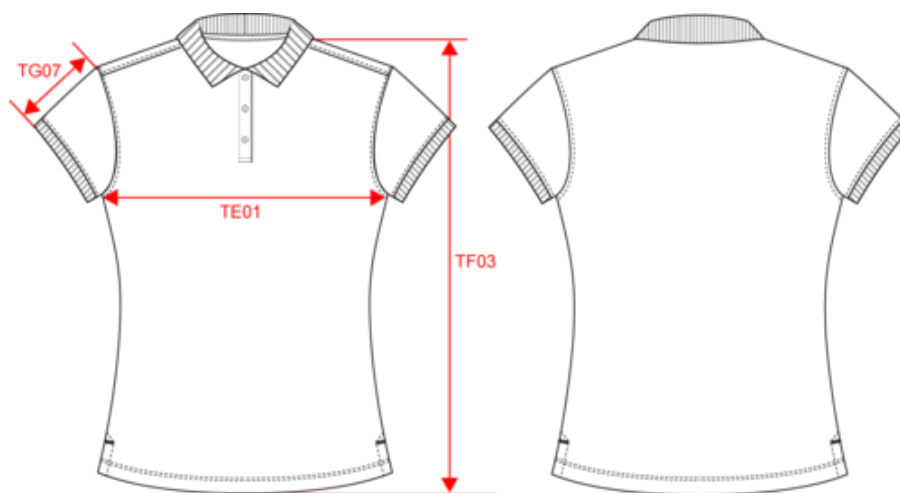

KARIBAN

K291

Polo malha piqué manga curta de senhora

- Fabricado em Portugal: confecção de qualidade europeia.
- Algodão penteado e malha piqué.
- No label: 100% personalizável com a sua marca.

100% algodão. Algodão penteado. Malha piqué. Corte justo. Costuras laterais. Fabricada em Portugal. Acabamento das mangas e colarinho em malha rib 1x1. Carcela com 3 botões em contraste com efeito nacarado em todas as cores. Tapa-costuras no material principal tom sobre tom no acabamento interior do colarinho. Reforço nos ombros. Aberturas laterais. Acabamento costura dupla na bainha. Sem etiqueta de marca, apenas indicação de tamanho amovível para facilitar a personalização. Peso médio em tamanho M : 175g.

KARIBAN

K291

Polo malha piqué manga curta de senhora

Dimensão

Measurements in cm	XS	S	M	L	XL	XXL
TE01 - 1/2 chest width at 1.5cm below armhole	43.00	46.00	49.00	52.00	55.00	58.00
TF03 - Front total height from HSP	61.00	63.00	65.00	67.00	69.00	71.00
TG07 - Short sleeve length	15.25	16.00	16.75	17.50	18.25	19.00

White

RVB : 236,236,252
Pantone C : White
Pantone TCX : 11-0601TCX

Logística

5

30

Sizes	Width (cm)	Height (cm)	Length (cm)	Net weight (kg)	Gross weight (kg)	Pieces/Box	Pieces/Bundle
XS	40.00000	20.00000	60.00000	5.00000	5.80000	30	5
S	40.00000	20.00000	60.00000	5.40000	6.20000	30	5
M	40.00000	20.00000	60.00000	6.00000	6.80000	30	5
L	40.00000	20.00000	60.00000	6.40000	7.20000	30	5
XL	40.00000	20.00000	60.00000	6.80000	7.60000	30	5
XXL	40.00000	20.00000	60.00000	7.20000	8.00000	30	5