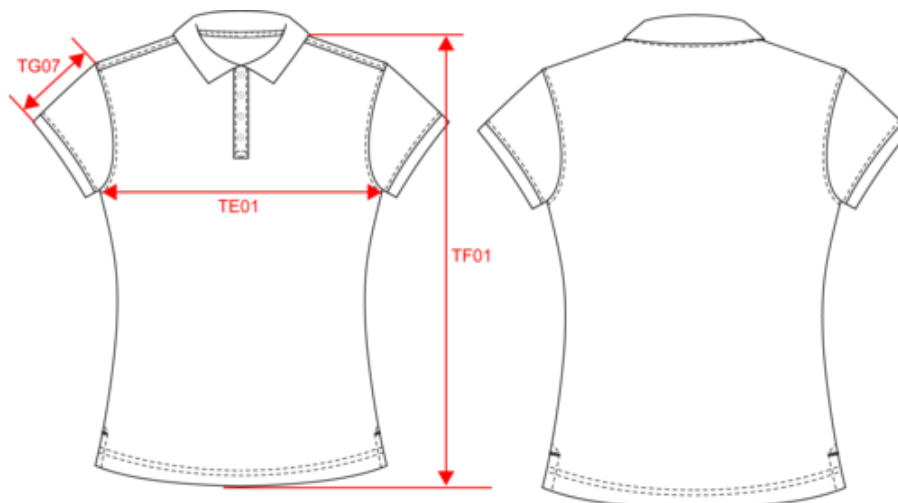

### Dimensions (cm)

Mesures en cm	XS	S	M	L	XL	XXL	3XL
TE01 - 1/2 largeur poitrine à 1.5cm de l'emmanchure	43.00	46.00	49.00	52.00	55.00	58.00	61.00
TF01 - Hauteur totale de l'HSP	60.00	62.00	64.00	66.00	68.00	70.00	72.00
TG07 - Longueur manche courte	13.00	13.75	14.50	15.25	16.00	16.75	17.50