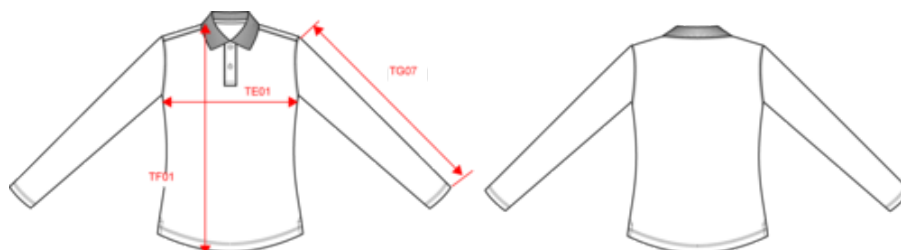

65% poliéster / 35% algodón. Algodón peinado, punto piqué. Lavable a 60 °C. Tratamiento antibacteriano y antibolitas. Tapeta con 2 botones a tono. Cuello de canalé con tira tapacosturas contrastada. Aberturas laterales con tira contrastada para mayor comodidad. Acabado con doble pespunte en puños y bajo de la prenda. Idóneo para uso profesional. Peso medio en la talla M : 218g.

WK276

WK277

Polo Antibacteriano manga larga mujer

Dimensiones

Measurements in cm	XS	S	M	L	XL	XXL	3XL
TE01 - 1/2 chest width at 1.5cm below armhole	43.00	46.00	49.00	52.00	55.00	58.00	61.00
TF03 - Front total height from HSP	60.00	62.00	64.00	66.00	68.00	70.00	72.00
TG02 - Long sleeve length	57.75	58.75	59.75	60.75	61.75	62.75	63.75