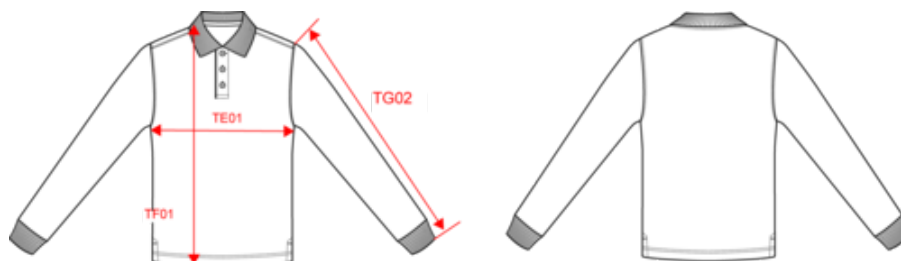

65% poliéster / 35% algodón. Algodón peinado, punto piqué. Lavable a 60 °C. Tratamiento antibacteriano y antibolitas. Tapeta con 3 botones a tono. Cuello de canalé con tira tapacosturas contrastada. Acabado en canalé en puños. Aberturas laterales con tira contrastada para mayor comodidad. Acabado de doble pespunte en el bajo de la prenda. Idóneo para uso profesional. Peso medio en la talla L : 300g.

WK277

WK276

Polo Antibacteriano manga larga hombre

Dimensiones

Measurements in cm	S	M	L	XL	XXL	3XL	4XL	5XL
TE01 - 1/2 chest width at 1.5cm below armhole	50.00	53.00	56.00	59.00	62.00	65.00	68.00	71.00
TF01 - Total height from HSP	70.00	72.00	74.00	76.00	78.00	80.00	82.00	84.00
TG02 - Long sleeve length	63.50	64.50	65.50	66.50	67.50	68.50	69.50	70.50