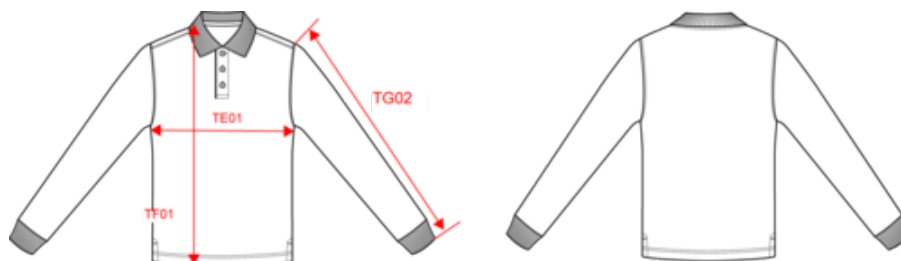

65% polyester / 35% coton. Coton peigné maille piquée. Lavable à 60°C. Traitement antibactérien et antiboulochage. Patte de boutonnage col 3 boutons ton sur ton. Col en bord-côte avec bande de propreté contrastée. Finition bord-côte bas de manches. Fentes latérales avec bande contrastée pour plus de confort. Finition double aiguille bas de vêtement. Convient pour un usage professionnel. Poids moyen en taille L : 300g.

Dark Grey

Navy

Oxford Grey

Red

White

Existe aussi en version

WK277

WK276

Polo manches longues homme

Dimensions (cm)

Mesures en cm	S	M	L	XL	XXL	3XL	4XL	5XL
TE01 - 1/2 largeur poitrine à 1.5cm de l'emmanchure	50.00	53.00	56.00	59.00	62.00	65.00	68.00	71.00
TF01 - Hauteur totale de l'HSP	70.00	72.00	74.00	76.00	78.00	80.00	82.00	84.00
TG02 - Longueur manche longue	63.50	64.50	65.50	66.50	67.50	68.50	69.50	70.50