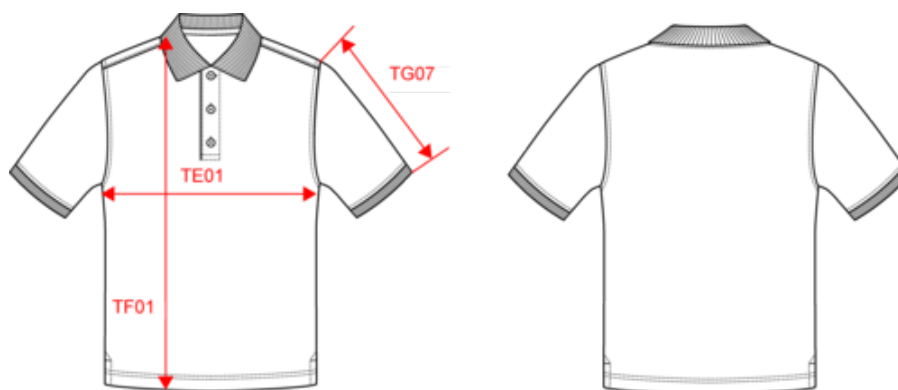

65% polyester / 35% coton. Coton peigné maille piquée. Lavable à 60°C. Traitement antibactérien et antiboulochage. Patte 3 boutons ton sur ton. Col en bord-côte avec bande de propreté contrastée. Finition bord-côte bas de manches. Fentes latérales avec bande contrastée pour plus de confort. Finition double aiguille bas de vêtement. Convient pour un usage professionnel. Poids moyen en taille L : 236g.

WK274

Polo manches courtes homme

Dimensions (cm)

Mesures en cm	S	M	L	XL	XXL	3XL	4XL	5XL
TE01 - 1/2 largeur poitrine à 1.5cm de l'emmanchure	50.00	53.00	56.00	59.00	62.00	65.00	68.00	71.00
TF01 - Hauteur totale de l'HSP	70.00	72.00	74.00	76.00	78.00	80.00	82.00	84.00
TG07 - Longueur manche courte	22.25	23.00	23.75	24.50	25.25	26.00	26.75	27.50