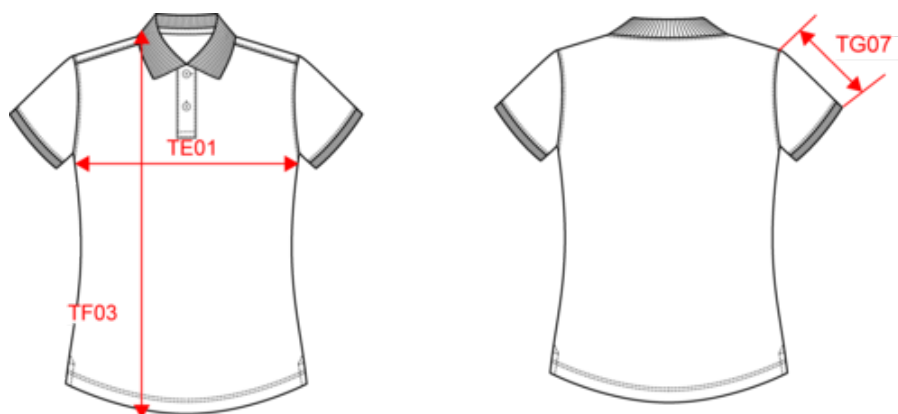

65% polyester / 35% coton. Coton peigné maille piquée. Lavable à 60°C. Traitement antibactérien et antiboulochage. Patte 2 boutons ton sur ton. Col en bord-côte avec bande de propreté contrastée. Finition bord-côte bas de manches. Fentes latérales avec bande contrastée pour plus de confort. Finition double aiguille bas de vêtement. Convient pour un usage professionnel. Poids moyen en taille M : 174g.

Polo manches courtes femme

Dimensions (cm)

Mesures en cm	XS	S	M	L	XL	XXL	3XL
TE01 - 1/2 largeur poitrine à 1.5cm de l'emmanchure	43.00	46.00	49.00	52.00	55.00	58.00	61.00
TF03 - Hauteur totale devant de l'HSP	60.00	62.00	64.00	66.00	68.00	70.00	72.00
TG07 - Longueur manche courte	15.00	15.75	16.50	17.25	18.00	18.75	19.50