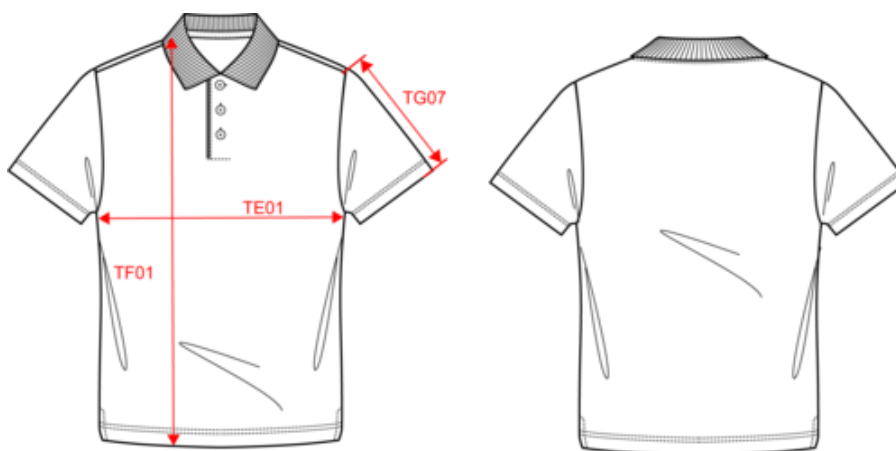

Acerca de

- Fabricado con algodón orgánico, más ecológico y ético.
- No label: 100% personalizable según tu propia marca.
- Tacto suave y superficie lisa, fácil de personalizar.

100 % algodón orgánico. Algodón peinado Ringspun. Punto jersey. Corte ajustado. Lavado con enzimas. Cuello de canalé. Plaqueta de 3 botones con acabado de pespunte. Botones de plástico reciclado a tono efecto nacarado. Tira cubrecosturas a tono en el acabado interior del cuello. Aberturas laterales con tira cubrecosturas interior a tono en el material principal. Doble pespunte en el bajo de las mangas y el bajo de la prenda.

Colores

Certificaciones

Dimensiones

Measurements in cm	S	M	L	XL	XXL	3XL
TE01 - 1/2 chest width at 1.5cm below armhole	50.00	53.00	56.00	59.00	62.00	65.00
TF01 - Total height from HSP	70.00	72.00	74.00	76.00	78.00	80.00
TG07 - Short sleeve length	21.50	22.25	23.00	23.75	24.50	25.25