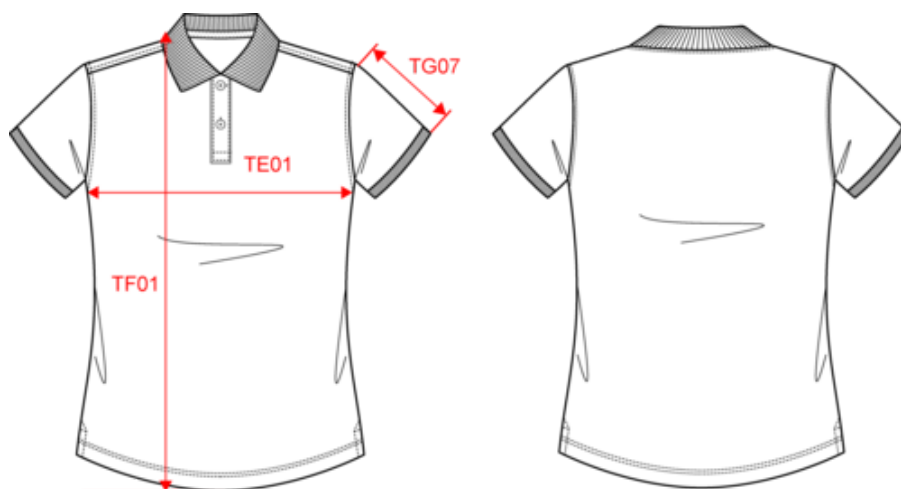

Acerca de

- Lavado enzimático para obtener una superficie perfectamente nítida y lisa.
- No label: 100% personalizable según tu propia marca.
- Tejido de punto piqué muy cómodo.

100% algodón orgánico. Corte ajustado. Algodón peinado. Punto piqué. Lavado con enzimas. Aberturas laterales. Cuello y acabado de los puños en canalé 1x1. Tapeta con 2 botones y acabados con pespunte acanalados. Botones de plástico reciclado contrastados con efecto nacarado. Tira cubrecosturas a tono en el tejido principal en el interior del cuello. Hombros reforzados con el tejido principal. Acabado de doble pespunte en la parte inferior de la prenda.

Certificaciones

Dimensiones

Measurements in cm	XS	S	M	L	XL	XXL
TE01 - 1/2 chest width at 1.5cm below armhole	43.00	46.00	49.00	52.00	55.00	58.00
TF03 - Front total height from HSP	61.00	63.00	65.00	67.00	69.00	71.00
TG07 - Short sleeve length	15.25	16.00	16.75	17.50	18.25	19.00