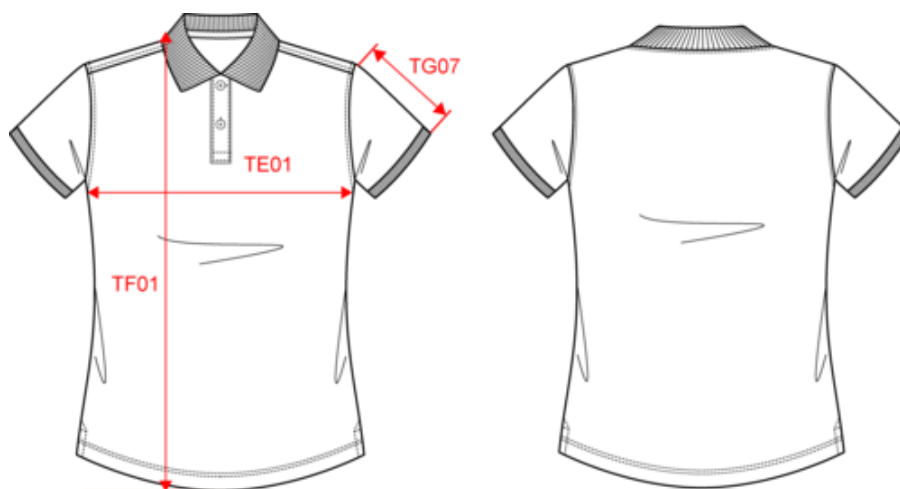

A propos

- Lavé aux enzymes pour une surface parfaitement nette et lisse.
- No label : 100 % personnalisable à votre marque.
- Maille piquée confortable.

100% coton biologique. Coupe ajustée. Coton peigné. Maille piquée. Lavé aux enzymes. Fentes côtés. Col et finition bas de manches en bord côte 1 x 1. Patte de boutonnage à 2 boutons avec piqûre nervure en finition. Boutons en plastique recyclé contrasté effet nacré. Bande de propreté en matière principale ton sur ton en finition intérieur de col. Renfort épaule en matière principale. Finition double surpiqûre bas de vêtement.

Couleurs

Certifications

Dimensions (cm)

Mesures en cm	XS	S	M	L	XL	XXL
TE01 - 1/2 largeur poitrine à 1.5cm de l'emmanchure	43.00	46.00	49.00	52.00	55.00	58.00
TF03 - Hauteur totale devant de l'HSP	61.00	63.00	65.00	67.00	69.00	71.00
TG07 - Longueur manche courte	15.25	16.00	16.75	17.50	18.25	19.00