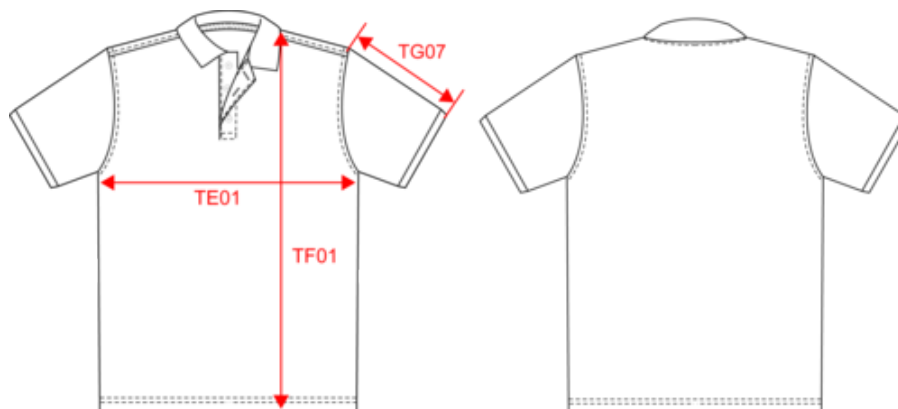

KARIBAN

K258

Polo de homem piqué bicolor

- Polo bicolor essencial.
- Acabamento do decote e da manga em contraste.
- Confeção em 100% algodão piqué pré-encolhido.

100% algodão piqué pré-encolhido (Oxford Grey: 90% algodão/10% viscose). Colarinho e acabamento das mangas em malha em contraste. Tapa-costuras no decote em contraste. Carcela interior em contraste com 3 botões. Acabamento da bainha com costura dupla.

K258

Polo de homem piqué bicolor

Dimensão

Measurements in cm	S	M	L	XL	XXL	3XL	4XL
TE01 - 1/2 chest width at 1.5cm below armhole	50.00	53.00	56.00	59.00	62.00	65.00	68.00
TF01 - Total height from HSP	70.00	72.00	74.00	76.00	78.00	80.00	82.00
TG07 - Short sleeve length	22.75	23.50	24.25	25.00	25.75	26.50	27.25

White

RVB :
236,236,252
Pantone C :
White
Pantone TCX :
11-0601TCX

Oxford Grey

RVB :
Pantone C :
Based on Cool
gray 7C
Pantone TCX :
Based on
16-3850TCX

Logistic:

10

50

Sizes	Width (cm)	Height (cm)	Length (cm)	Net weight (kg)	Gross weight (kg)	Pieces/Box	Pieces/Bundle
S	40.00	26.00	60.00	10.10000	12.10000	50	5
M	40.00	26.00	60.00	10.10000	12.10000	50	5
L	40.00	28.00	60.00	11.50000	12.50000	50	5
XL	40.00	28.00	60.00	11.50000	12.50000	50	5
XXL	40.00	30.00	60.00	12.30000	14.30000	50	5
3XL	40.00	40.00	60.00	13.00000	15.00000	50	5
4XL	40.00	40.00	60.00	13.00000	15.00000	50	5