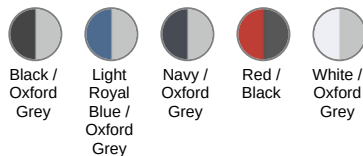

Existe aussi en version

K259