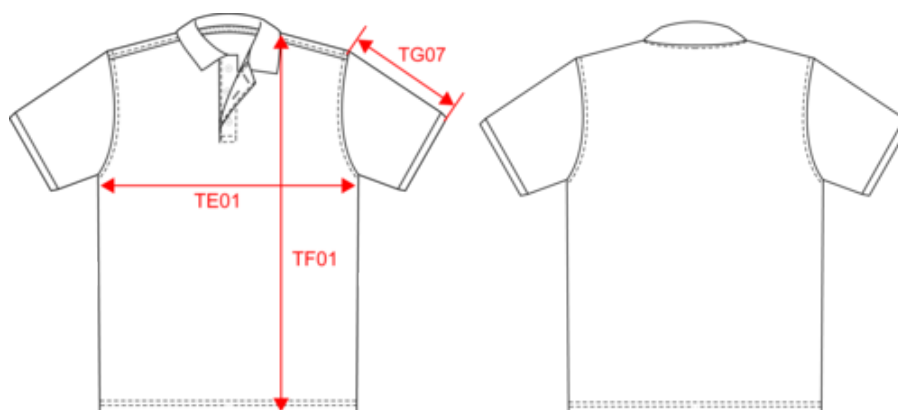

KARIBAN

K258

Polo piqué bicolore homme

- Indispensable polo bicolore.
- Contrasté au col et bas de manches.
- Confection 100% coton piqué pré-rétréci.

100% coton piqué pré-rétréci (Oxford Grey : 90% coton / 10% viscose). Bord-côte contrasté au col et bas de manches. Bande de propreté encolure contrastée. Patte de boutonnage intérieure contrastée avec 3 boutons. Finition double aiguille au bas de vêtement. Poids moyen en taille L : 222g.

Existe aussi en version

K259

KARIBAN

K258

Polo piqué bicolore homme

Dimensions (cm)

Mesures en cm	S	M	L	XL	XXL	3XL	4XL
TE01 - 1/2 largeur poitrine à 1.5cm de l'emmanchure	50.00	53.00	56.00	59.00	62.00	65.00	68.00
TF01 - Hauteur totale de l'HSP	70.00	72.00	74.00	76.00	78.00	80.00	82.00
TG07 - Longueur manche courte	22.75	23.50	24.25	25.00	25.75	26.50	27.25