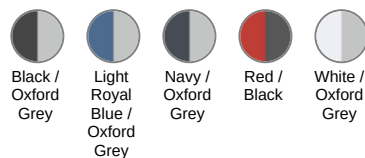

KARIBAN

K259

Polo piqué bicolore femme

- Indispensable polo bicolore.
- Contrasté au col et bas de manches.
- Confection 100% coton piqué pré-rétréci.

100% coton piqué pré-rétréci (Oxford Grey : 90% coton / 10% viscose). Bord-côte contrasté au col et bas de manches. Bande de propreté col et fentes latérales contrastées. Patte de boutonnage intérieure contrastée avec 4 boutons. Finition double aiguille au bas de vêtement. Poids moyen en taille M : 160g.

Tableau équivalence des tailles par pays en dernière page.

Certifications

Informations Complémentaires

Logistique

Pays d'origine

BD - Bangladesh

Code douanier

61061000

Existe aussi en version

K258