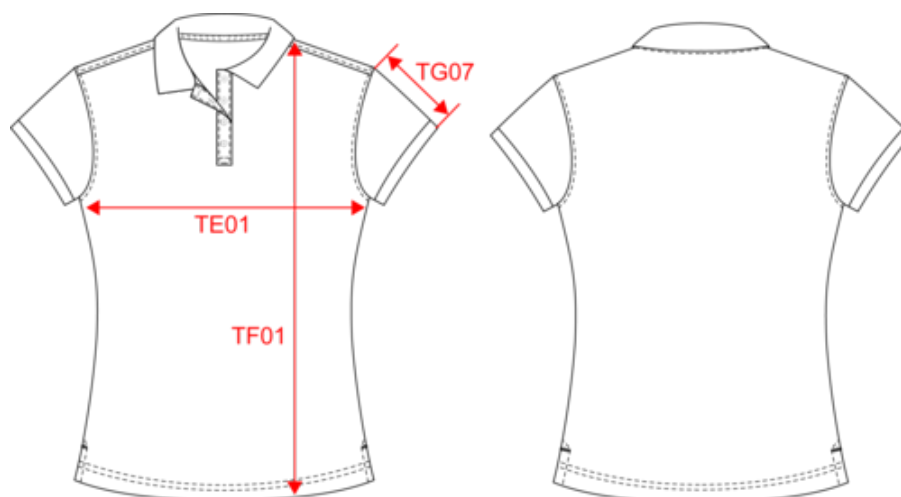

KARIBAN

K259

Polo piqué bicolore femme

- Indispensable polo bicolore.
- Contrasté au col et bas de manches.
- Confection 100% coton piqué pré-rétréci.

100% coton piqué pré-rétréci (Oxford Grey : 90% coton / 10% viscose). Bord-côte contrasté au col et bas de manches. Bande de propreté col et fentes latérales contrastées. Patte de boutonnage intérieure contrastée avec 4 boutons. Finition double aiguille au bas de vêtement. Poids moyen en taille M : 160g.

Existe aussi en version

K258

KARIBAN

K259

Polo piqué bicolore femme

Dimensions (cm)

Mesures en cm	XS	S	M	L	XL	XXL
TE01 - 1/2 largeur poitrine à 1.5cm de l'emmanchure	43.00	46.00	49.00	52.00	55.00	58.00
TF01 - Hauteur totale de l'HSP	60.00	62.00	64.00	66.00	68.00	70.00
TG07 - Longueur manche courte	13.00	13.75	14.50	15.25	16.00	16.75

White

RVB :
236,236,252
Pantone C :
White
Pantone TCX :
11-0601TCX

Oxford Grey

RVB :
Pantone C :
Based on Cool
gray 7C
Pantone TCX :
Based on
16-3850TCX

Logistique

10

50

Sizes	Width (cm)	Height (cm)	Length (cm)	Net weight (kg)	Gross weight (kg)	Pieces/Box	Pieces/Bundle
XS	40.00	24.00	60.00	0.00000	0.00000	50	0
S	40.00	26.00	60.00	0.00000	0.00000	50	0
M	40.00	26.00	60.00	0.00000	0.00000	50	0
L	40.00	27.00	60.00	0.00000	0.00000	50	0
XL	40.00	27.00	60.00	0.00000	0.00000	50	0
XXL	40.00	29.00	60.00	0.00000	0.00000	50	0