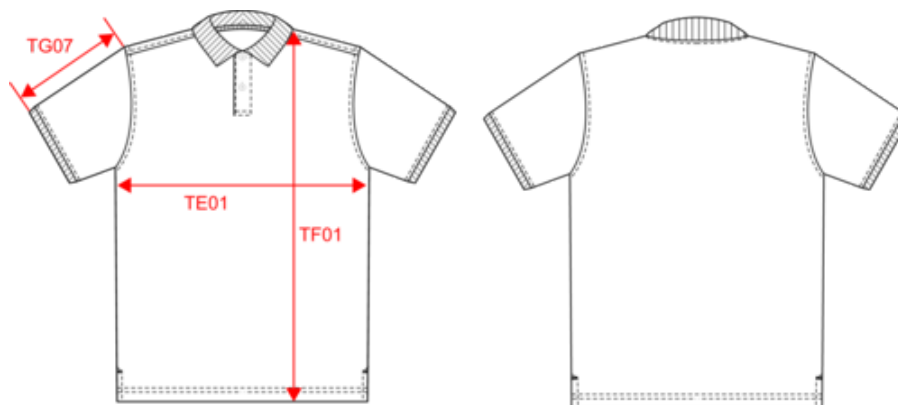

100% algodón orgánico peinado. Tejido de punto piqué. Corte entallado. Lavado con enzimas. Cuello y bajo de mangas en canalé 1x1. Tapeta con 2 botones a tono. Tira cubrecosturas en el interior del cuello y en aberturas laterales. Costuras laterales. Doble pespunte en el bajo de las mangas, de la prenda y en la media luna. Sin etiqueta de marca en el cuello, únicamente una etiqueta con la talla para facilitar la personalización. Peso medio en la talla L : 210g.

Polo piqué Bio180 hombre

Dimensiones

Measurements in cm	XS	S	M	L	XL	XXL	3XL	4XL
TE01 - 1/2 chest width at 1.5cm below armhole	47.00	50.00	53.00	56.00	59.00	62.00	65.00	68.00
TF01 - Total height from HSP	68.00	70.00	72.00	74.00	76.00	78.00	80.00	82.00
TG07 - Short sleeve length	21.50	22.25	23.00	23.75	24.50	25.25	26.00	26.75