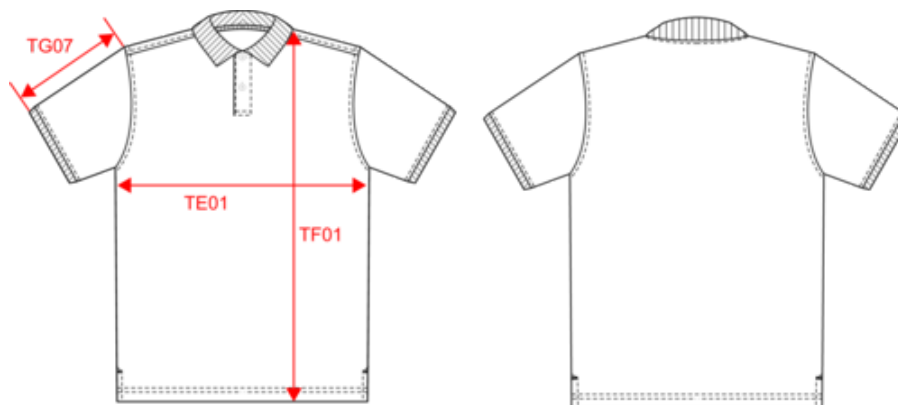

KARIBAN

K2025

Polo piqué Bio180 de homem

Dimensão

Measurements in cm	XS	S	M	L	XL	XXL	3XL	4XL
TE01 - 1/2 chest width at 1.5cm below armhole	47.00	50.00	53.00	56.00	59.00	62.00	65.00	68.00
TF01 - Total height from HSP	68.00	70.00	72.00	74.00	76.00	78.00	80.00	82.00
TG07 - Short sleeve length	21.50	22.25	23.00	23.75	24.50	25.25	26.00	26.75