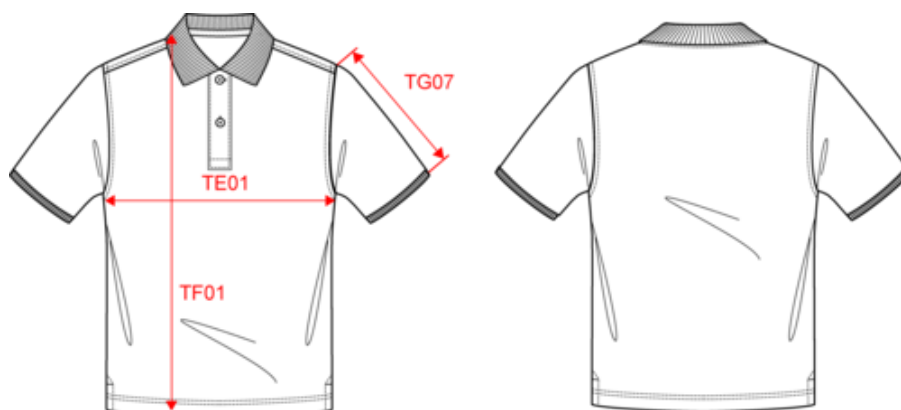

acerca de

- Com banho de enzimas para uma superfície perfeitamente suave e lisa.
- No label: 100% personalizável à imagem da sua marca.
- Malha piqué confortável.

100% algodão biológico. Corte justo. Algodão penteado. Malha piqué. Com banho de enzimas. Aberturas laterais. Colarinho e acabamento das mangas em malha rib 1 x 1. Carcela com 2 botões com pesponto no acabamento. Botões em plástico reciclado em contraste com efeito nacarado. Tapa-costuras no material principal tom sobre tom no interior do colarinho. Reforço nos ombros no material principal. Acabamento costura dupla na bainha.

Dimensão

Measurements in cm	S	M	L	XL	XXL	3XL	4XL
TE01 - 1/2 chest width at 1.5cm below armhole	50.00	53.00	56.00	59.00	62.00	65.00	68.00
TF01 - Total height from HSP	70.00	72.00	74.00	76.00	78.00	80.00	82.00
TG07 - Short sleeve length	21.50	22.25	23.00	23.75	24.50	25.25	26.00