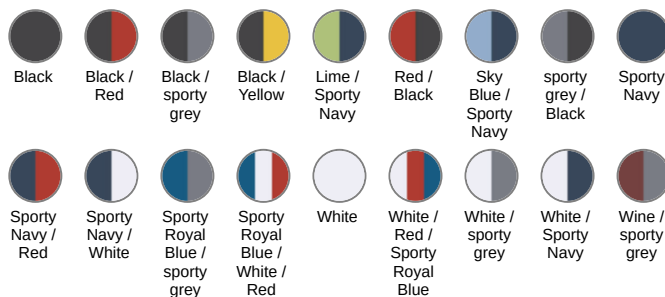

PROACT.®

PA489

Polo piqué performance hombre

- 100 % poliéster Interlock: ultrarresistente, ligero y transpirable.
- Corte entallado y estilo moderno.

100% poliéster piqué Cool Plus®. Corte entallado y estilo moderno. Cuello y bajo de mangas con canalé contrastado. Plaqueta de 3 botones (en contraste o lisos según el modelo). Aberturas laterales. Peso medio en la talla L : 192g.

XS S M L XL XXL 3XL

180 g/m²

Certificaciones

Información adicional

Logística

5

25

BD - Bangladés

Código de aduanas

61052010

También existe en versión

PA490