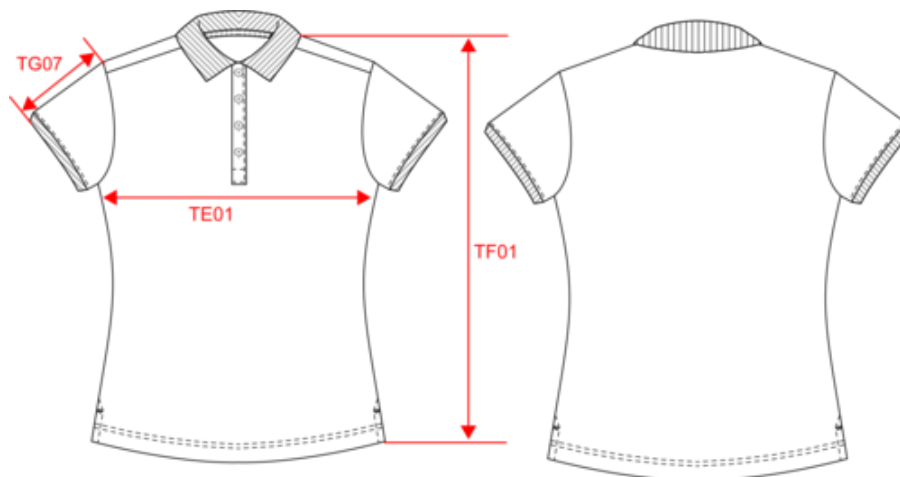

## Polo piqué performance mujer

- 100 % poliéster: ultrarresistente, ligero y transpirable.
- Corte ajustado y estilo moderno.

100% poliéster piqué Cool Plus®. Corte entallado y estilo moderno. Cuello y bajo de mangas con canalé contrastado. Plaqueta de 4 botones (en contraste o lisos según el modelo). Aberturas laterales. Peso medio en la talla M : 152g.

## Dimensiones

Measurements in cm	XS	S	M	L	XL	XXL
TE01 - 1/2 chest width at 1.5cm below armhole	43.00	46.00	49.00	52.00	55.00	58.00
TF01 - Total height from HSP	60.00	62.00	64.00	66.00	68.00	70.00
TG07 - Short sleeve length	13.00	13.75	14.50	15.25	16.00	16.75