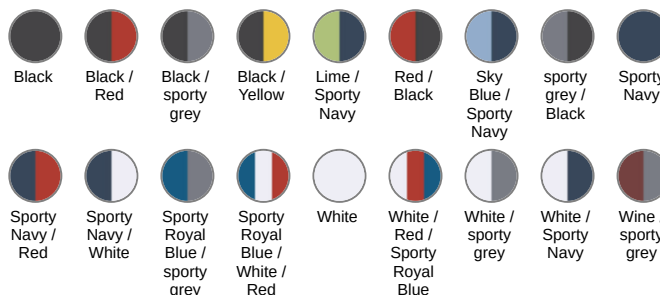

PROACT.®

PA490

Polo piqué performance femme

- 100% polyester : ultra résistant, léger et respirant.
- Coupe cintrée et look moderne.

100% polyester. Maille piquée Cool Plus®. Coupe cintrée et look moderne. Col et bas de manche en bord-côte contrasté. Patte de boutonnage 4 boutons (contrastés ou unis selon modèle). Fentes latérales. Poids moyen en taille M : 152g.

Tableau équivalence des tailles par pays en dernière page.

Certifications

Informations Complémentaires

Logistique

Pays d'origine

BD - Bangladesh

Code douanier

61062000

Existe aussi en version

PA489