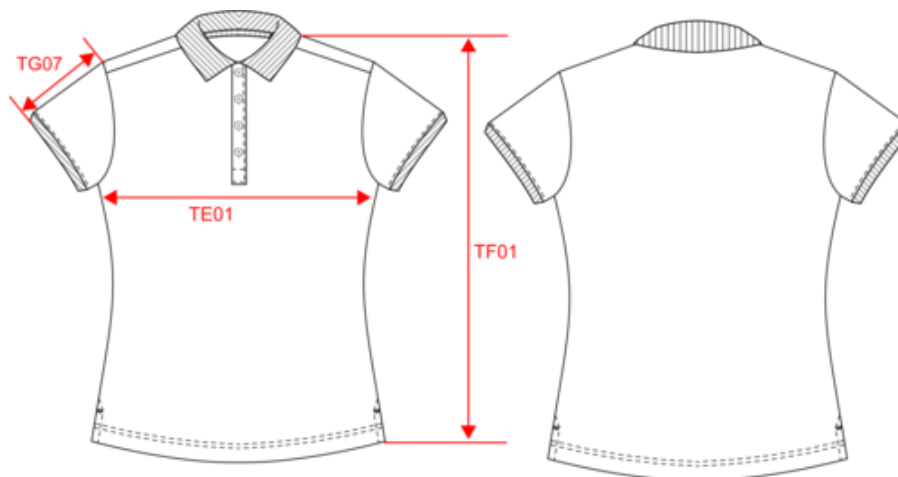

PROACT.®

PA490

Polo piqué performance femme

- 100% polyester : ultra résistant, léger et respirant.
- Coupe cintrée et look moderne.

100% polyester. Maille piquée Cool Plus®. Coupe cintrée et look moderne. Col et bas de manche en bord-côte contrasté. Patte de boutonnage 4 boutons (contrastés ou unis selon modèle). Fentes latérales. Poids moyen en taille M : 152g.

Existe aussi en version

PA489

PROACT[®]

PA490

Polo piqué performance femme

Dimensions (cm)

Mesures en cm	XS	S	M	L	XL	XXL
TE01 - 1/2 largeur poitrine à 1.5cm de l'emmanchure	43.00	46.00	49.00	52.00	55.00	58.00
TF01 - Hauteur totale de l'HSP	60.00	62.00	64.00	66.00	68.00	70.00
TG07 - Longueur manche courte	13.00	13.75	14.50	15.25	16.00	16.75