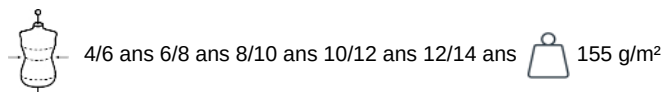

## Polo manches courtes enfant

- 100% polyester interlock : ultra résistant, léger et respirant.
- Tissu à séchage rapide.
- Bande de propreté contrastée au col et sur fentes latérales.

100% polyester interlock. Tissu à séchage rapide. Col en bord-côte. Patte de boutonnage 3 boutons. Bande de propreté contrastée au col et sur fentes latérales. Passepoil contrasté aux épaules. Finition double aiguille bas de manches et de vêtement. Poids moyen en taille 8/10 : 112g.

Tableau équivalence des tailles par pays en dernière page.