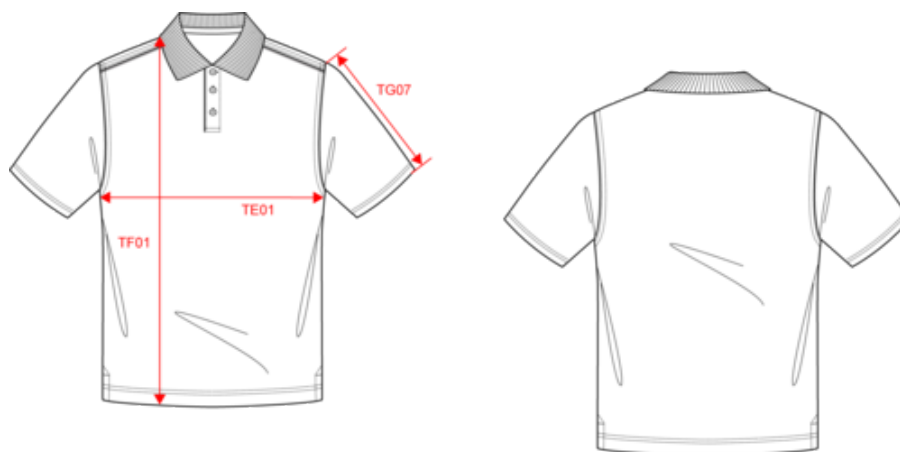

PROACT.®

PA480

Polo de manga curta

- 100% poliéster interlock : muito resistente, leve e respirável.
- Tecido de secagem rápida.
- Tapa-costuras no decote e aberturas laterais em contraste.

100% poliéster interlock. Tecido de secagem rápida Quick dry®. Colarinho em malha lisa. Carcela com 3 botões. Tapa-costuras e aberturas laterais em contraste. Pesponto em contraste no ombro. Acabamento costura dupla.

PA481

PA488

PROACT.®

PA480

Polo de manga curta

Dimensão

Measurements in cm	XS	S	M	L	XL	XXL	3XL
TE01 - 1/2 chest width at 1.5cm below armhole	46.00	49.00	52.00	55.00	58.00	61.00	64.00
TF01 - Total height from HSP	68.75	70.75	72.75	74.75	76.75	78.75	80.75
TG07 - Short sleeve length	20.00	21.00	22.00	23.00	24.00	25.00	26.00