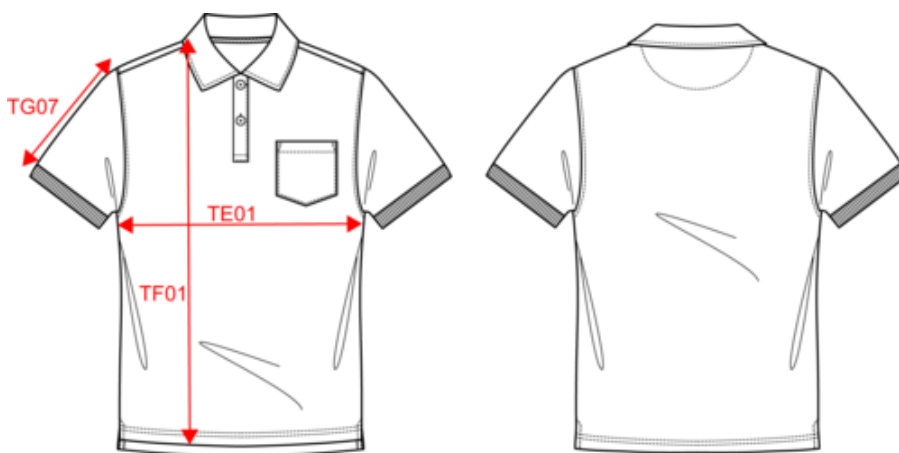

Acerca de

- Material de rizo, cómodo y transpirable.
- No label: 100% personalizable según tu propia marca.
- Fabricado en Portugal.

80 % algodón orgánico / 20 % poliéster post-consumer. Fabricado en Portugal. Algodón peinado. Material tipo rizo. Lavado con enzimas. Corte ajustado. Bolsillo en el pecho. Plaqueta de dos botones. Cuello con tira cubrecosturas en forma de espiga en la parte interior. Aberturas laterales con acabado en forma de espiga en el interior. Canalé 1 x 1 en el bajo de las mangas. Media luna en la espalda.

Certificaciones

Dimensiones

Measurements in cm	XS	S	M	L	XL	XXL	3XL
TE01 - 1/2 chest width at 1.5cm below armhole	47.00	50.00	53.00	56.00	59.00	62.00	65.00
TF03 - Front total height from HSP	67.00	69.00	71.00	73.00	75.00	77.00	79.00
TG07 - Short sleeve length	20.75	21.50	22.25	23.00	23.75	24.50	25.25