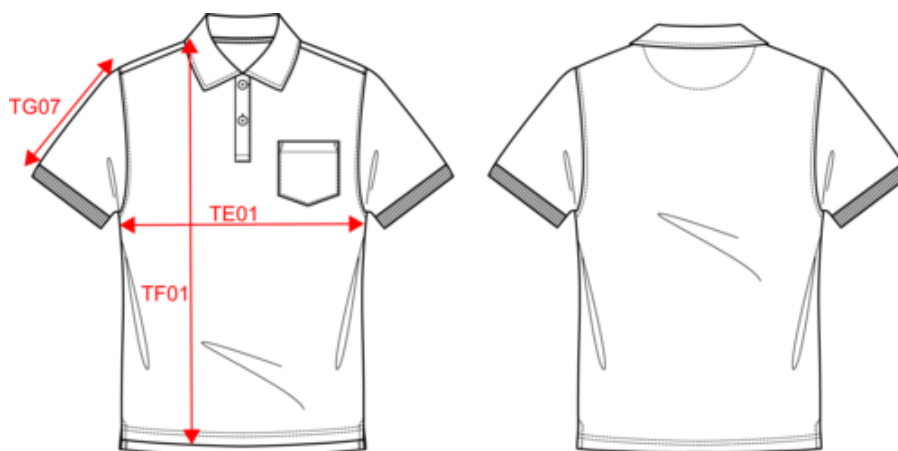

A propos

- Matière éponge confortable et respirante.
- No label : 100 % personnalisable à votre marque.
- Fabriqué au Portugal.

80% coton biologique / 20% polyester recyclé post-consumer. Fabriqué au Portugal. Coton peigné. Matière éponge. Coupe ajustée. Lavé aux enzymes. Poche poitrine. Patte de boutonnage à deux boutons. Encolure avec bande de propreté intérieure en chevrons. Fentes côtés avec finition en chevrons intérieur. Bas de manches avec bord côte 1 x 1. Demi-lune au dos.

Couleurs

Certifications

Dimensions (cm)

Mesures en cm	XS	S	M	L	XL	XXL	3XL
TE01 - 1/2 largeur poitrine à 1.5cm de l'emmanchure	47.00	50.00	53.00	56.00	59.00	62.00	65.00
TF03 - Hauteur totale devant de l'HSP	67.00	69.00	71.00	73.00	75.00	77.00	79.00
TG07 - Longueur manche courte	20.75	21.50	22.25	23.00	23.75	24.50	25.25