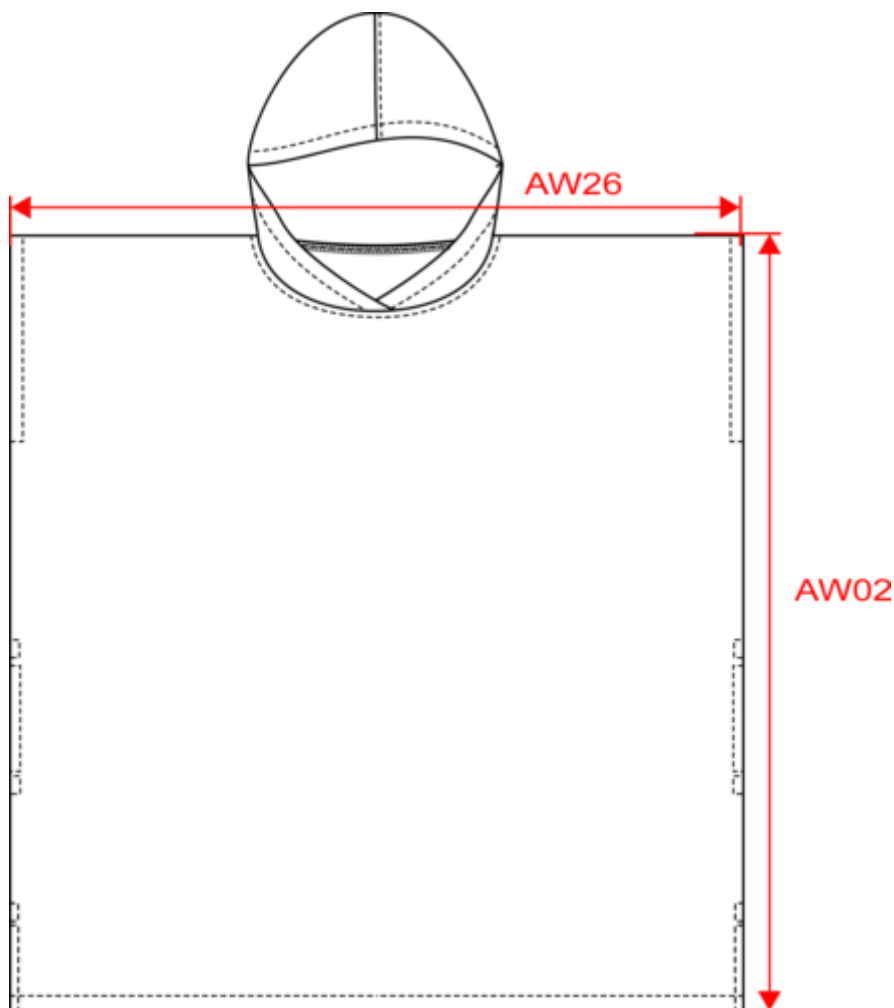

## Poncho éponge à capuche enfant

Dimensions (cm)

Mesures en cm	6/10 ans	10/14 ans
AW02 - Hauteur totale	72.00	81.50
AW26 - Largeur carrure d'épaule à épaule	60.00	67.00