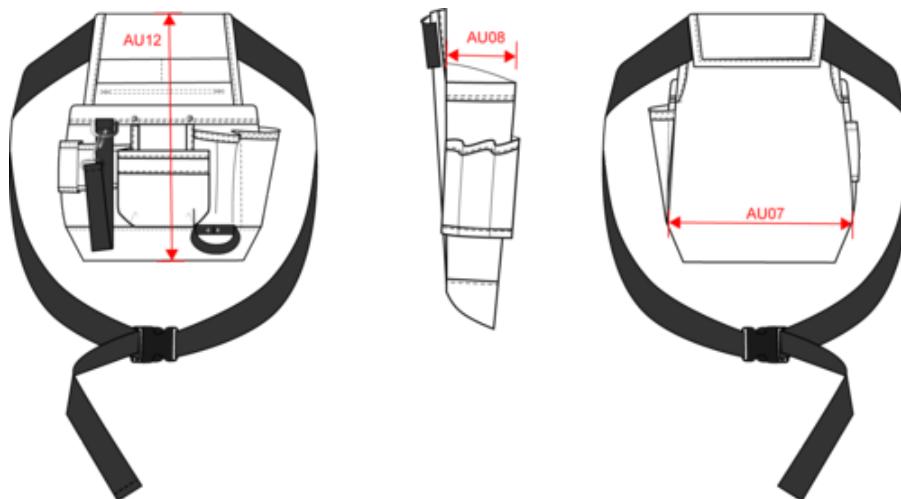

100% polyester. Fourreau porte-outils, avec 8 compartiments et une bande porte-ruban adhésif. La ceinture réglable avec boucle est incluse. Poche avant ouverte facilement personnalisable. Poids moyen en taille L : 320g.

WKI0304

Sac à outils avec ceinture

Dimensions (cm)

Mesures en cm	One Size
AU07 - Largeur totale	23.00
AU08 - Profondeur du haut	7.00
AU12 - Hauteur totale	30.00

WKI0304

Sac à outils avec ceinture

Informations Couleurs