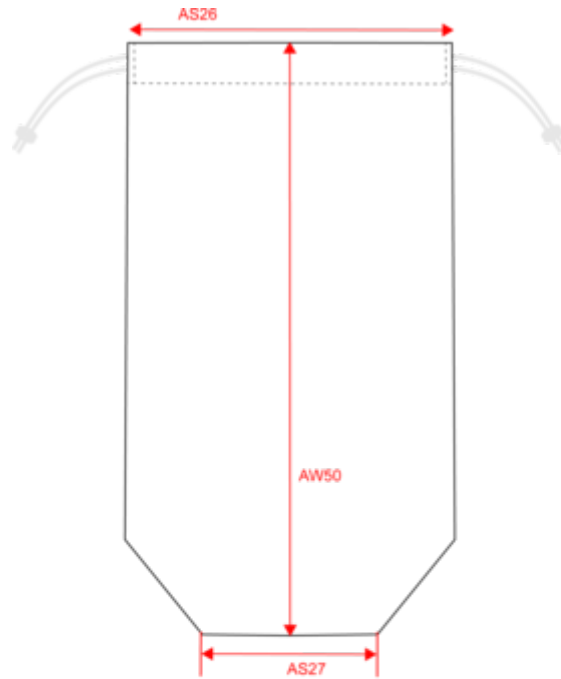

#### País de origen

IN - India

#### Código de aduanas

42029298

Dimensiones

Measurements in cm	One Size
AS26 - 1/2 top width	22.00
AS27 - 1/2 bottom width	13.00
AU07 - Total width	22.50
AU09 - Depth of bottom part	11.00
AW50 - Total length	36.00