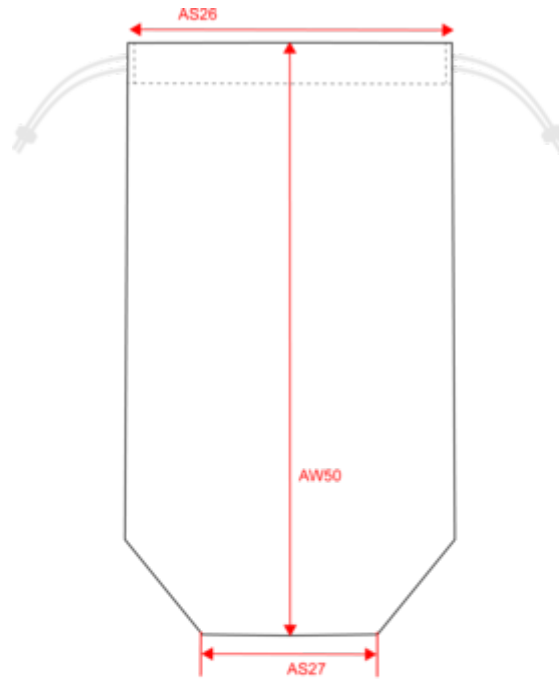

KI0726

Porte-bouteille avec motifs de Noël

- Toile de jute naturelle : porte-bouteille réutilisable et durable.
- Idéal pour offrir ou décorer.

100% jute. Fermeture coulissante. Idéal également pour les bouteilles de Champagne. Poids moyen en taille L : 75g.

Tableau équivalence des tailles par pays en dernière page.

Certifications

Informations Complémentaires

Logistique

Pays d'origine

Code douanier

Porte-bouteille avec motifs de Noël

Dimensions (cm)

Mesures en cm	One Size
AS26 - 1/2 largeur haut	22.00
AS27 - 1/2 largeur bas	13.00
AU07 - Largeur totale	22.50
AU09 - Profondeur du bas	11.00
AW50 - Longueur totale	36.00

KI0726

Porte-bouteille avec motifs de Noël

Dark Green

RVB :
Pantone C :
Pantone TCX :

Logistique

1

150

Sizes	Width (cm)	Height (cm)	Length (cm)	Net weight (kg)	Gross weight (kg)	Pieces/Box	Pieces/Bundle
One Size	49.00000	50.00000	39.00000	11.26000	13.26000	150	1