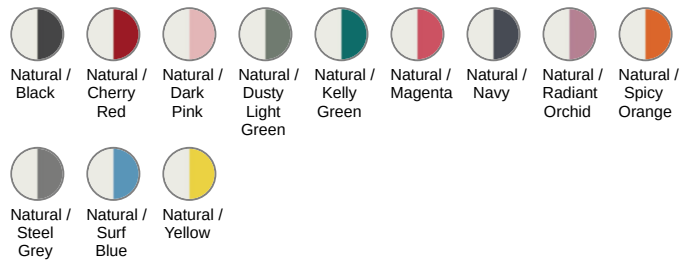

KI0277

Sac shopping plat en toile avec poignées contrastées

- 12 coloris disponibles.
- Poignées sangles en coton de couleur contrastée, confortables et attractives.
- Très résistant et facile à personnaliser.

Sac shopping classique en toile de coton. Poignées sangles en coton de couleur contrastée. Poids moyen en taille L : 108g.

Tableau équivalence des tailles par pays en dernière page.

Certifications

Informations Complémentaires

Logistique

Pays d'origine

Code douanier