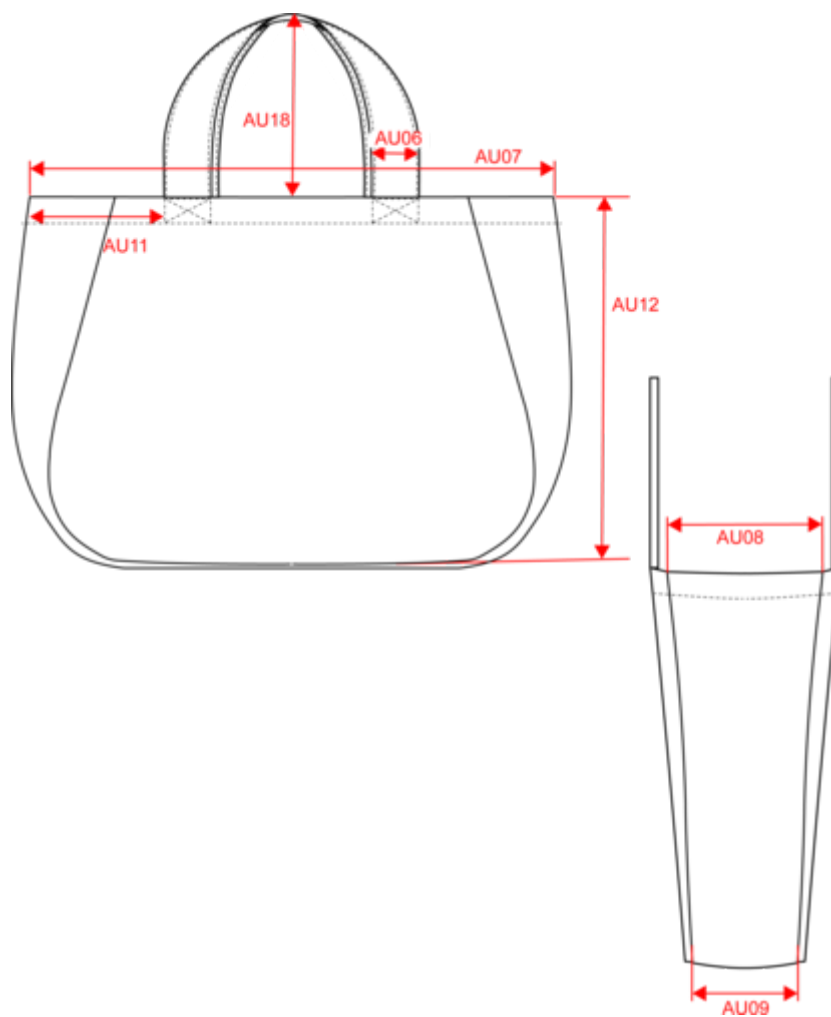

Acerca de

- Fabricada con yute, un material natural.
- Resistente y moderna.
- Gran capacidad de almacenamiento.

100% yute. Capacidad: 31L. Bolsa redondo de asas anchas. Parche lateral. Alto: 23 cm. Ancho: 5,5 cm. *El yute es un material natural de origen vegetal. Biodegradable, resistente y reciclable, la fibra de yute no necesita fertilizantes ni pesticidas para crecer y apenas genera emisiones de CO2.

Código de aduanas

42029298

Colores

Natural

Certificaciones

Dimensiones

Measurements in cm	One Size
AU07 - Total width	51.00
AU09 - Depth of bottom part	16.00
AU12 - Total height	39.00
AU14 - Handle length	50.00
AU18 - Shoulder straps total height	23.00

20

Sizes	Width (cm)	Height (cm)	Length (cm)	Net weight (kg)	Gross weight (kg)	Pieces/Box	Pieces/Bundle
One Size	42.00	16.00	50.00	8.30000	9.30000	20	1