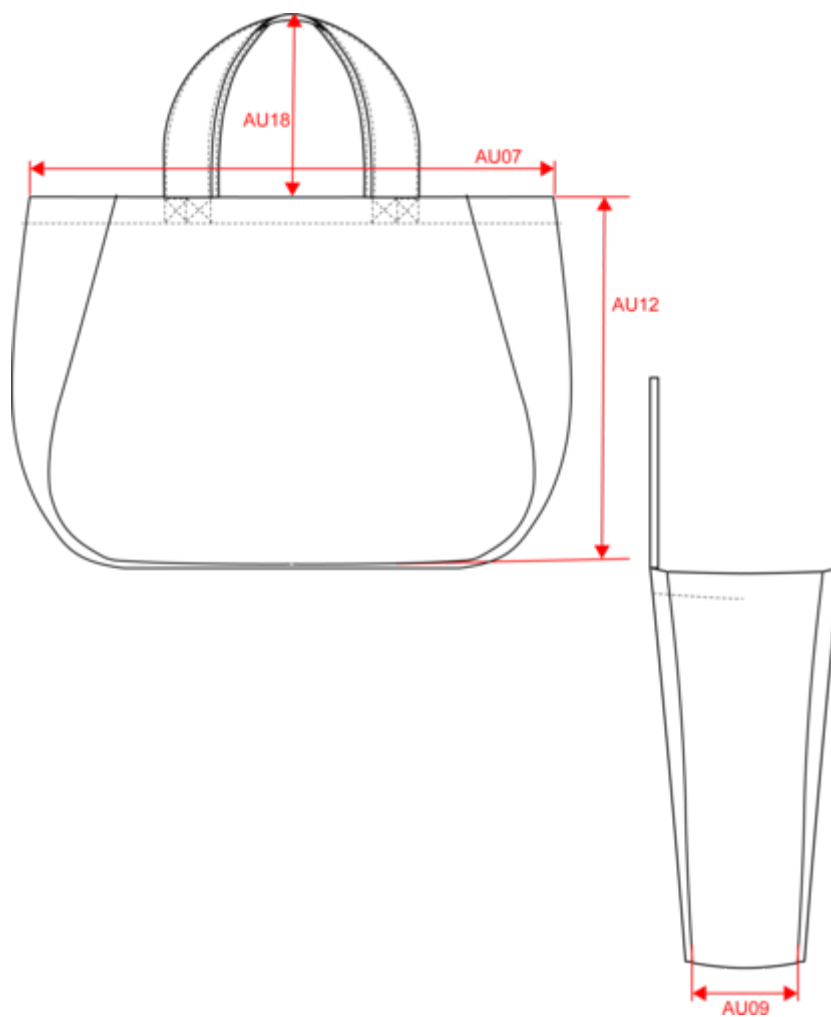

Acerca de

- Fabricada con lino, un material ligero y transpirable.
- No label: 100% personalizable según tu propia marca.
- Gran capacidad de almacenamiento.

100% lino. Capacidad: 31L. Bolso redondo de asas anchas. Parche lateral. Alto: 23 cm. Ancho: 5,5 cm. Prenda lavada tras el montaje: variaciones de color de un producto a otro.

42029298

Colores

Certificaciones

Dimensiones

Measurements in cm	One Size
AU07 - Total width	51.00
AU09 - Depth of bottom part	16.00
AU12 - Total height	39.00
AU14 - Handle length	50.00
AU18 - Shoulder straps total height	23.00