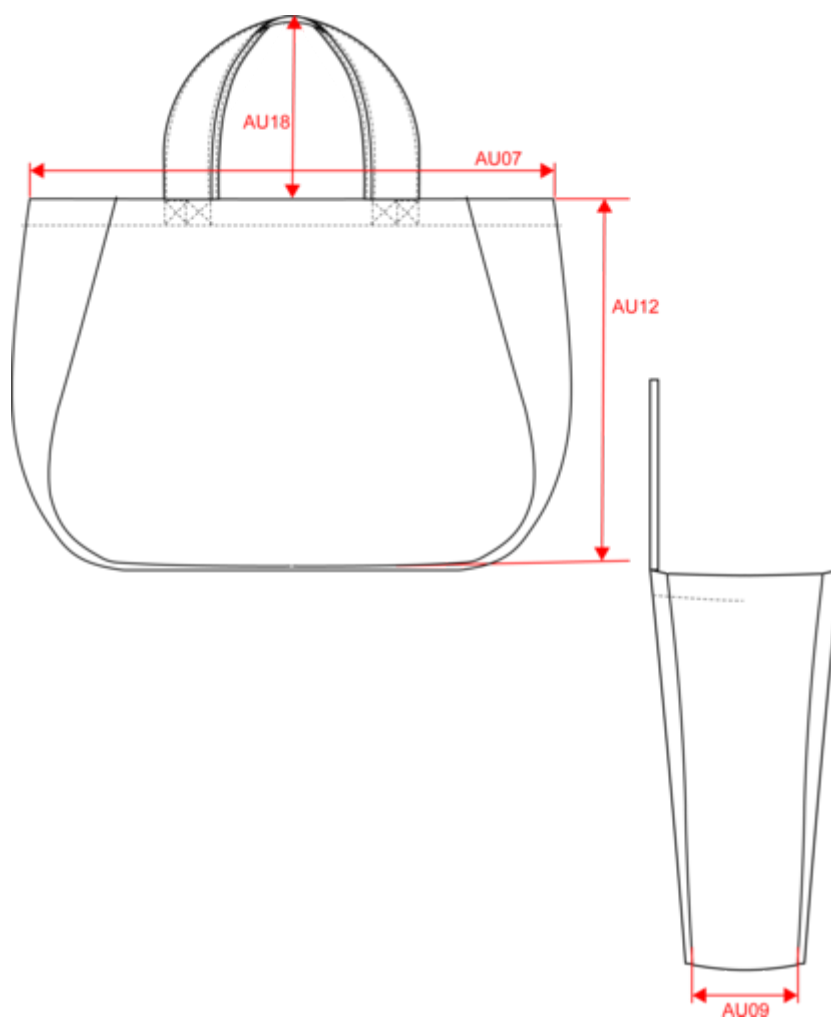

NS122

Saco de compras em linho

100% linho. ONE SIZE (51 x 16 x 39 cm). Capacidade: 31 l. Saco arredondado com alças grandes. Encaixe lateral. Altura: 23 cm. Largura: 5,5 cm. Peça lavada após produção: as cores podem variar de produto para produto. Este produto é susceptível de tingir em contacto com superfícies ou peças de roupa claras.

 160 g/m²

Tamanhos

Informações complementares

Logística

País de origem

IN - Índia

Código aduaneiro

42029298

Cores

Certificações

Dimensão

Measurements in cm	One Size
AU07 - Total width	51.00
AU09 - Depth of bottom part	16.00
AU12 - Total height	39.00
AU14 - Handle length	50.00
AU18 - Shoulder straps total height	23.00