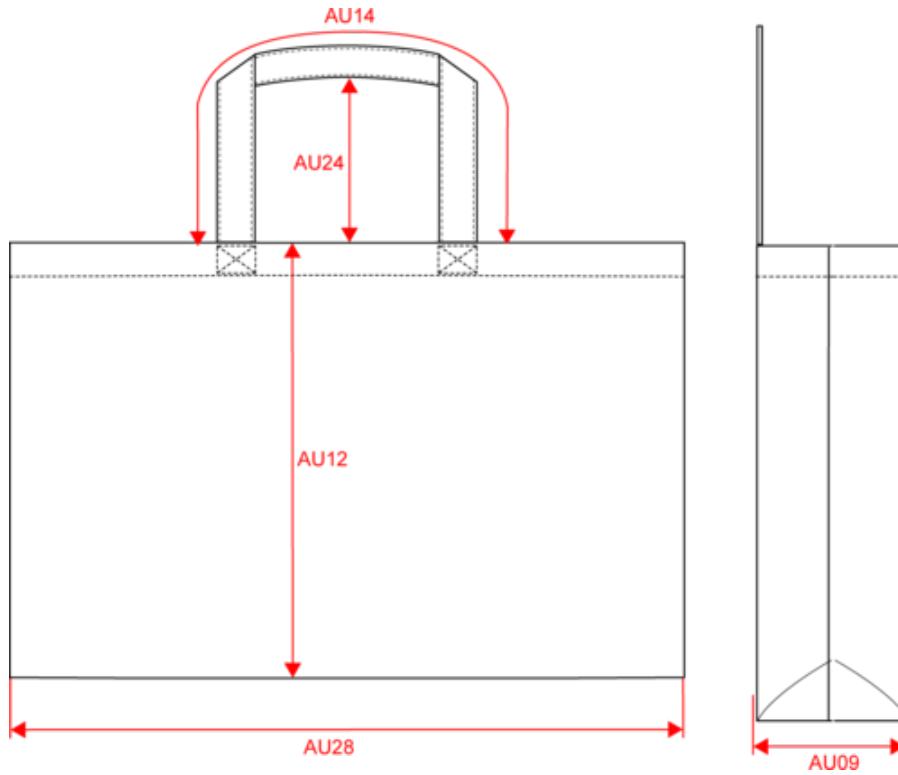

KI3212

Bolsa shopper

- Gran capacidad con base plana y fuelle.
- Asas de algodón resistente a juego.
- Efecto lavado único con variaciones de color.

100% algodón. Bolsa rectangular grande con fondo plano y fuelle ancho. Asas del mismo material que la bolsa. Gran capacidad interior. Los productos de efecto lavado son únicos y pueden variar ligeramente de color. Peso medio en la talla L : 272g.

Certificaciones

Informacion adicional

Logistica

Pais de origen

Codigo de aduanas

Dimensiones

Measurements in cm	One Size
AU09 - Depth of bottom part	14.00
AU12 - Total height	37.00
AU14 - Handle length	70.00
AU24 - Handle height	30.00
AU28 - Bottom width	49.00

Logistica  1  40

Sizes	Width (cm)	Height (cm)	Length (cm)	Net weight (kg)	Gross weight (kg)	Pieces/Box	Pieces/Bundle
One Size	42.00000	25.00000	52.00000	11.20000	13.20000	40	1