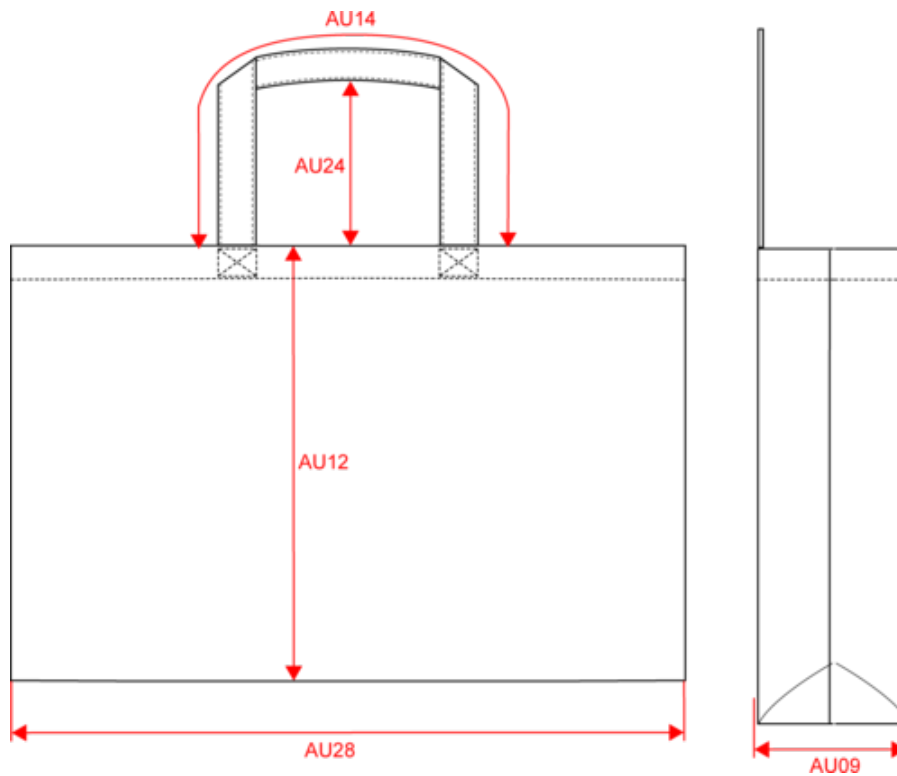

KI3212

Sac shopping

- Grande capacité avec fond plat et soufflet.
- Poignées robustes en coton assorties.
- Effet délavé unique avec variations de couleurs.

100% coton. Grand sac rectangulaire à fond plat et à large soufflet. Poignées dans la même matière que le sac. Grande capacité intérieure. Les produits délavés sont uniques et peuvent présenter de légères variations de couleur. Poids moyen en taille L : 272g.

Tableau équivalence des tailles par pays en dernière page.

Certifications

Informations Complémentaires

Logistique

Pays d'origine

Code douanier

Dimensions (cm)

Mesures en cm	One Size
AU09 - Profondeur du bas	14.00
AU12 - Hauteur totale	37.00
AU14 - Longueur poignée	70.00
AU24 - Hauteur poignée	30.00
AU28 - Largeur bas	49.00

Logistique  1  40

Sizes	Width (cm)	Height (cm)	Length (cm)	Net weight (kg)	Gross weight (kg)	Pieces/Box	Pieces/Bundle
One Size	42.00000	25.00000	52.00000	11.20000	13.20000	40	1