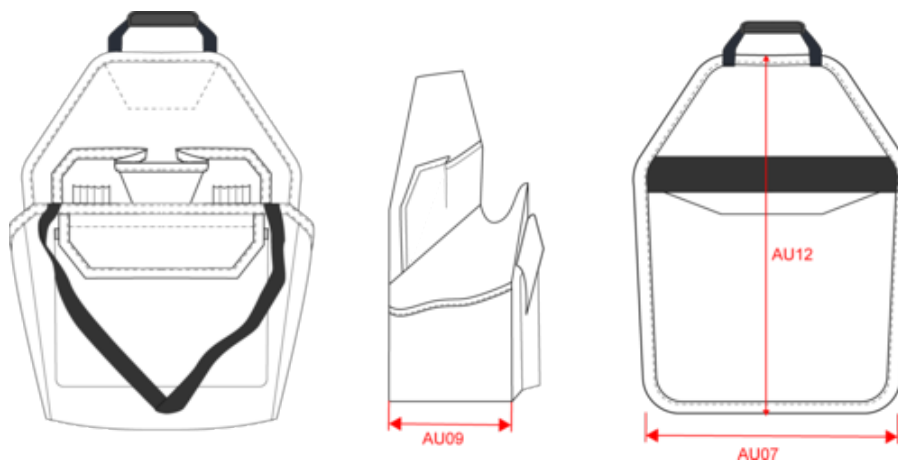

WKI0301

Sac à outils adaptable aux échelles portables

- Sac à outils multi-usages.
- De nombreux rangement très pratiques.
- Facile à personnaliser.

100% polyester. Ce sac peut être utilisé pour transporter des outils pour toute occasion, mais sa forme avec son dos plat et ses poignées spéciales en font la solution idéale pour les travaux sur escabeau. Le sac s'adapte aux échelles doubles classiques et permet à l'opérateur de toujours avoir ses outils à portée de main. Le large compartiment central permet de ranger des outils volumineux comme la perceuse, et les panneaux compartimentés de ranger clés et tournevis. Poche avant porte-objets facilement personnalisable. Poids moyen en taille L : 800g.

Tableau équivalence des tailles par pays en dernière page.

Black /
Light
Grey

Certifications

Informations Complémentaires

Logistique

Pays d'origine

CN - Chine

Code douanier

42029298

WKI0301

Sac à outils adaptable aux échelles portables

Dimensions (cm)

Mesures en cm	One Size
AU07 - Largeur totale	33.00
AU09 - Profondeur du bas	15.00
AU12 - Hauteur totale	36.00

WKI0301

Sac à outils adaptable aux échelles portables