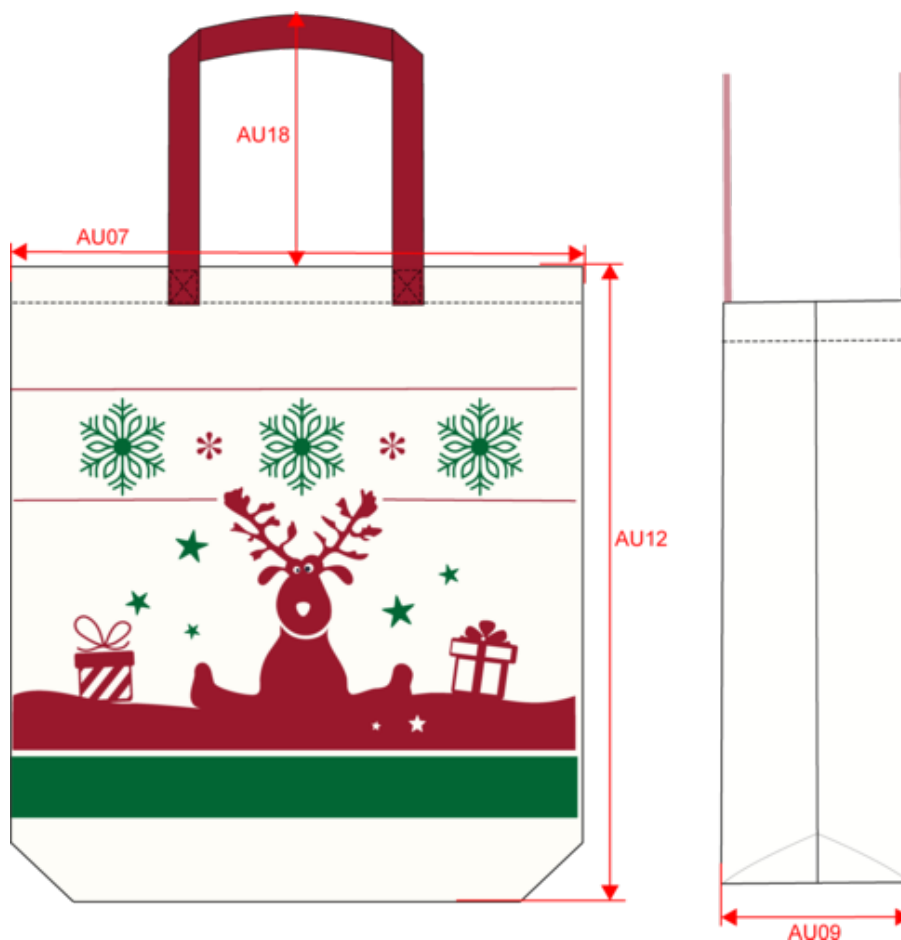

KI0733

Sac shopping avec motifs de Noël

- Résistant et facile à personnaliser.
- Motifs originaux et festifs.
- Offre un maximum d'espace de stockage.

100% coton. Sac shopping à fond plat. Poids moyen en taille L : 123g.

Tableau équivalence des tailles par pays en dernière page.

Certifications

Informations Complémentaires

Logistique

Pays d'origine

Code douanier

KI0733

Sac shopping avec motifs de Noël

Dimensions (cm)

Mesures en cm	One Size
AU06 - Largeur bretelles	2.50
AU07 - Largeur totale	38.00
AU09 - Profondeur du bas	7.00
AU12 - Hauteur totale	42.00
AU18 - Hauteur totale bretelle	26.00

KI0733

Sac shopping avec motifs de Noël