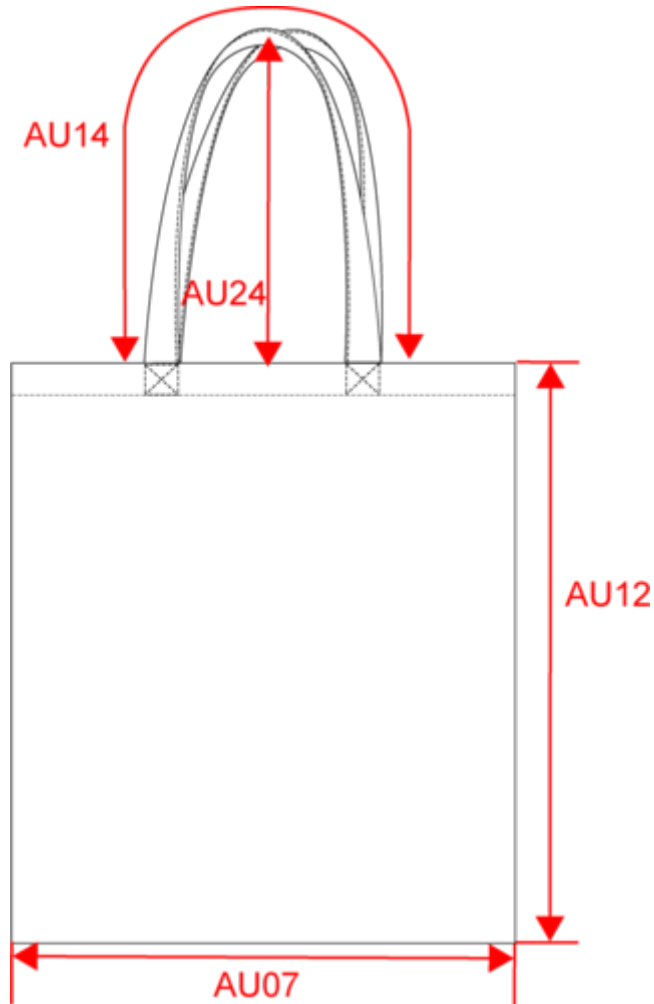

Measurements in cm	One Size
AU07 - Total width	38.00
AU12 - Total height	42.00
AU24 - Handle height	32.00

KI0223

Tote bag with long handle

Colours information

 <p>Arandano Red RVB : 161,51,50 Pantone C : 7622C Pantone TCX : 18-1658TCX</p>	 <p>Black RVB : 35,35,37 Pantone C : Black Pantone TCX : 19-4004TCX</p>	 <p>Bright Turquoise RVB : 0,141,185 Pantone C : 7704C Pantone TCX : 17-4432TCX</p>	 <p>Burnt Lime RVB : 169,179,92 Pantone C : 7495C Pantone TCX : 15-0535TCX</p>	 <p>Burnt Orange RVB : 185,73,37 Pantone C : 1675C Pantone TCX : 18-1354TCX</p>
 <p>Cherry Red RVB : 147,2,38 Pantone C : 7427C / - Pantone TCX : 19-1862TCX / -</p>	 <p>Chocolate RVB : 63,52,49 Pantone C : 412C Pantone TCX : 19-0910TCX</p>	 <p>Cool Grey RVB : 152,144,137 Pantone C : 403C Pantone TCX : 17-1210TCX</p>	 <p>Cumin Yellow RVB : 211,149,66 Pantone C : 7510C / 7504C Pantone TCX : 16-1054C / 16-1334TCX</p>	 <p>Curcuma RVB : 179,126,37 Pantone C : 146C Pantone TCX : 18-0935TCX</p>
 <p>Dark Grey RVB : 63,60,60 Pantone C : 445C / 447C Pantone TCX : 18-3907TCX / 19-0000TCX</p>	 <p>Dark Khaki RVB : 75,71,61 Pantone C : 418C Pantone TCX : 19-0414TCX</p>	 <p>Dark Pink RVB : 238,161,192 Pantone C : 7534C / 494C Pantone TCX : 12-0404TCX / 14-2311TCX</p>	 <p>Delphinium Blue RVB : 99,155,175 Pantone C : 549C Pantone TCX : 16-4519TCX</p>	 <p>Dusty Light Green RVB : 79,96,77 Pantone C : 7534C / 5615C Pantone TCX : 12-0404TCX / 18-6011TCX</p>
 <p>Forest Green RVB : 41,62,48 Pantone C : 5605C Pantone TCX : 19-5918TCX</p>	 <p>Ice Mint RVB : 182,228,225 Pantone C : 573C Pantone TCX : 13-4909TCX</p>	 <p>Iris Blue RVB : 68,82,100 Pantone C : 7545C Pantone TCX : 18-4028TCX</p>	 <p>Kelly Green RVB : 0,105,74 Pantone C : 7727C Pantone TCX : 18-5338TCX</p>	 <p>Lagoon RVB : 76,153,204 Pantone C : 7688C Pantone TCX : 16-4134TCX</p>
 <p>Light Violet RVB : 166,156,194 Pantone C : 666C Pantone TCX : 15-3817TCX</p>	 <p>Magenta RVB : 214,54,119 Pantone C : 7534C / 205C Pantone TCX : 12-0404TCX / 18-2436TCX</p>	 <p>Marsala RVB : 150,95,103 Pantone C : 4995C Pantone TCX : 17-1614TCX</p>	 <p>Natural RVB : 229,227,215 Pantone C : 7534C Pantone TCX : 12-0404TCX</p>	 <p>Navy RVB : 41,46,56 Pantone C : 433C Pantone TCX : 19-4012TCX</p>
 <p>Orange RVB : 252,107,16 Pantone C : 1585C Pantone TCX : 16-1364TCX</p>	 <p>Pistachio Green RVB : 172,215,158 Pantone C : 358C Pantone TCX : 13-0221TCX</p>	 <p>Purple RVB : 84,67,105 Pantone C : 7447C Pantone TCX : 19-3620TCX</p>	 <p>Radiant Orchid RVB : 175,97,155 Pantone C : 7534C / 688C Pantone TCX : 12-0404TCX / 18-3224TCX</p>	 <p>Red RVB : 195,32,54 Pantone C : 200C Pantone TCX : 19-1664TCX</p>
 <p>Royal Blue RVB : 33,59,127 Pantone C : 7687C Pantone TCX : 19-3952TCX</p>	 <p>Sage RVB : 153,172,163 Pantone C : 5635C Pantone TCX : 16-5304TCX</p>	 <p>Spicy Orange RVB : 233,74,22 Pantone C : 7534C / 1665C Pantone TCX : 12-0404TCX / 17-1464TCX</p>	 <p>Tropical Blue RVB : 0,111,159 Pantone C : 7468C Pantone TCX : 18-4537TCX</p>	 <p>Turquoise RVB : 49,180,207 Pantone C : 632C Pantone TCX : 16-4535TCX</p>
 <p>Wet Sand RVB : 164,146,128 Pantone C : 7536C Pantone TCX : 17-1312TCX</p>	 <p>White RVB : 236,236,252 Pantone C : White Pantone TCX : 11-0601TCX</p>	 <p>Wine RVB : 91,39,54 Pantone C : 504C Pantone TCX : 19-1522TCX</p>	 <p>Yellow RVB : 254,186,36 Pantone C : 1235C Pantone TCX : 15-0955TCX</p>	