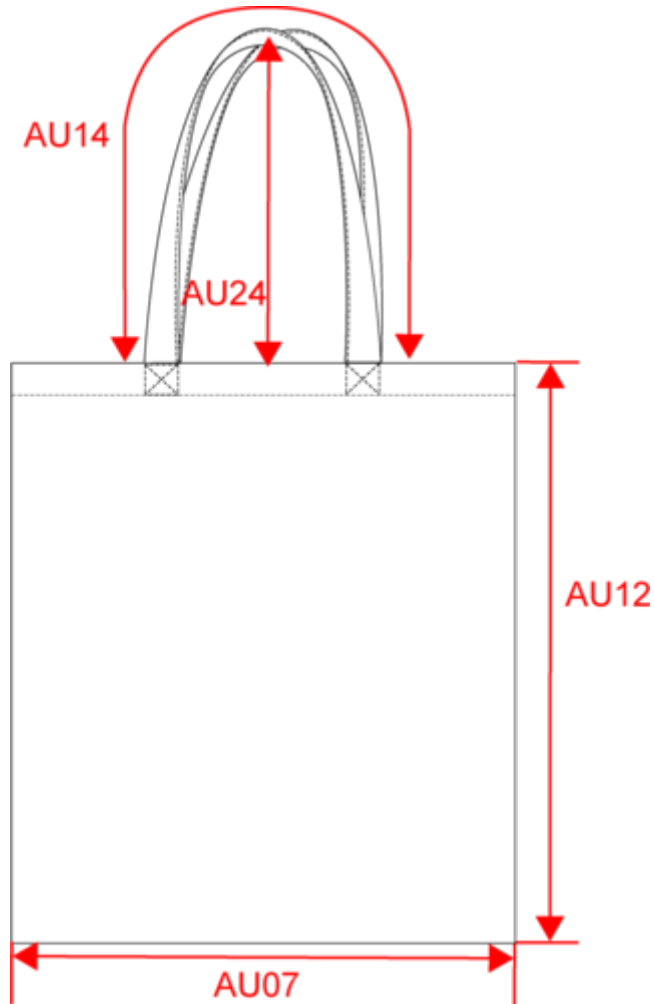

Certificaciones

Información adicional

Logística

País de origen

Código de aduanas

Bolsa shopper con asas largas

Dimensiones

Measurements in cm	One Size
AU07 - Total width	38.00
AU12 - Total height	42.00
AU24 - Handle height	32.00

Logística  1  200

Sizes	Width (cm)	Height (cm)	Length (cm)	Net weight (kg)	Gross weight (kg)	Pieces/Box	Pieces/Bundle
One Size	38.00000	35.00000	45.00000	12.60000	13.80000	200	1