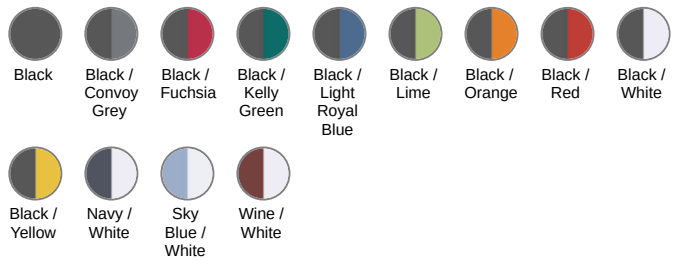

Certificaciones

Información adicional

Logística

CN - China

Código de aduanas

62171000