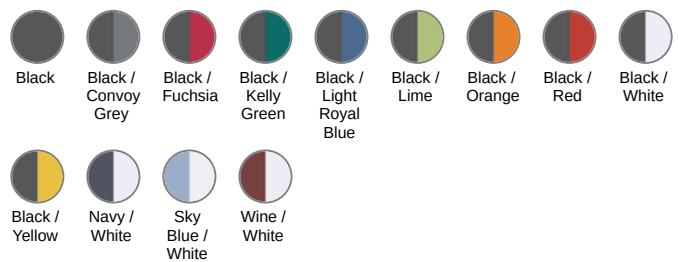

KARIBAN

K851

Tire-zip

- Accessoire indispensable pour une personnalisation colorée.
- 13 coloris disponibles.
- Livrés par set de 4 pièces.

Polyuréthane et cordon polyester. Tire-zip permettant de personnaliser votre look. Livrés par set de 4 pièces.

One Size

Tableau équivalence des tailles par pays en dernière page.

Certifications

Informations Complémentaires

Logistique

40

520

CN - Chine

Pays d'origine

Code douanier

62171000