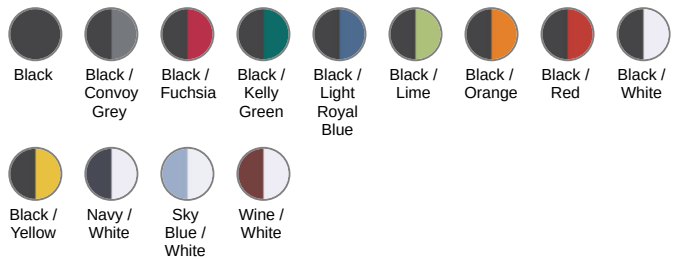

KARIBAN

K851

Puxador (zip-puller)

- Acessório indispensável para uma personalização colorida.
- 13 cores disponíveis.
- Fornecidos em conjuntos de 4 unidades.

Poliuretano e cordão em poliéster. Fecho com pequena faixa que permite personalização. Fornecidos em conjuntos de 4 unidades.

One Size

Informações complementares

Logística

40

520

CN - China

País de origem

Código aduaneiro

62171000