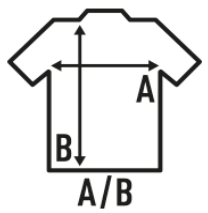

UNISEX URBAN BEACH

Camisola de alças unisex e costas de nadador, 100% algodão e etiqueta removível. Regata ideal para a praia ou para esportes. Disponível em 7 cores e do tamanho XS ao XL.

Detalhes:

- Pescoço e cava no mesmo tecido da peça.
- Costas do nadador.
- Abertura de manga baixa trançada.
- 150 - 155 g/m² approx.
- 100% Algodão
- Fluor - 100% Poliéster
- Etiqueta removível

100% Algodão. Gramagem: 150-155 g/m² approx.

Box/Box 50

Pack/Pack 50

SIZE/Size

EU	XS	S	M	L	XL
Width	48 cm	50 cm	52 cm	54 cm	56 cm
	70 cm	72 cm	74 cm	76 cm	78 cm

White
(WH)

Black
(BK)

Red
(RD)