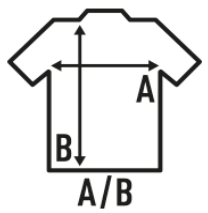

UNISEX URBAN BEACH

Camisola de alças unisex e costas de nadador, 100% algodão e etiqueta removível.
Regata ideal para a praia ou para esportes. Disponível em 7 cores e do tamanho XS ao XL.

Detalhes:

- Pescoço e cava no mesmo tecido da peça.
- Costas do nadador.
- Abertura de manga baixa trançada.
- 150 - 155 g/m² approx.
- 100% Algodão
- Fluor - 100% Poliéster
- Etiqueta removível

100% Algodão. Gramagem: 150-155 g/m² approx.

Box/Box 50

Pack/Pack 50

SIZE/Size

EU	XS	S	M	L	XL
Width	48 cm	50 cm	52 cm	54 cm	56 cm
	70 cm	72 cm	74 cm	76 cm	78 cm

White
(WH)

Black
(BK)

Red
(RD)