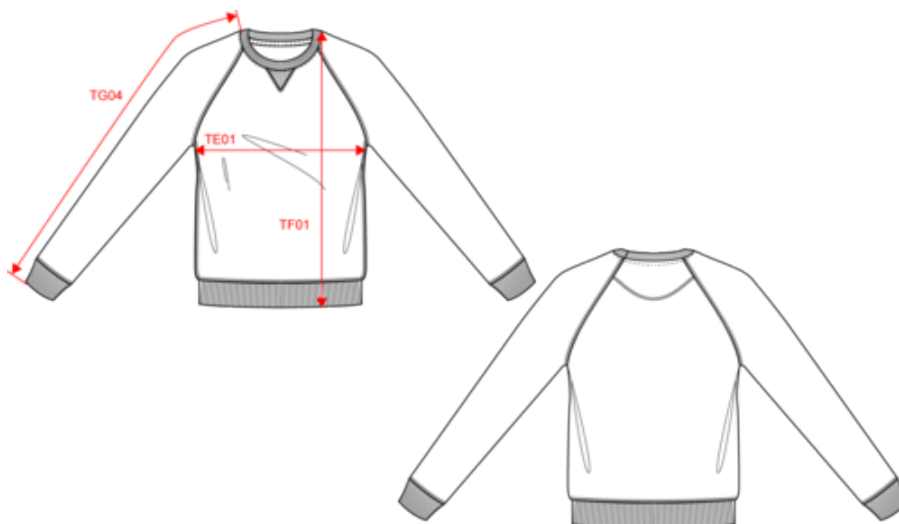

Colores Clay, Snow Grey, Sage y Lemon Yellow: 80% algodón orgánico / 20% poliéster reciclado. Colores Black, French Navy Heather, Grey Heather, Mossy Green, Navy, Ocean Blue Heather, Red, Storm Grey y Wine Heather: 80% algodón orgánico / 20% poliéster. Felpa sin perchar (French Terry). LST (Low Shrinkage Terry). Corte de moda. Cuello, puños y bajo de canalé. Cinta interior en cuello de diseño espiga y aplicación V en cuello, parte frontal. Sin etiqueta de marca en el cuello, solo una etiqueta de talla para facilitar la personalización. Peso medio en la talla L : 445g.

K480

Sudadera algodón orgánico con cuello redondo y mangas raglán

Dimensiones

Measurements in cm	S	M	L	XL	XXL	3XL
TE01 - 1/2 chest width at 1.5cm below armhole	51.00	54.00	57.00	60.00	63.00	66.00
TF01 - Total height from HSP	70.00	72.00	74.00	76.00	78.00	80.00
TG04 - Raglan long sleeve length	76.00	77.75	79.50	81.25	83.00	84.75