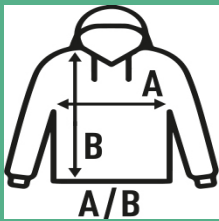

LADY KANGAROO SWEATSHIRT

Sweatshirt e bolso canguru de menina com capuz combinando com atacadores. Disponível em 19 cores e do tamanho S ao XXL. Também para homem e criança. Por causa de sua composição mais alta de poliéster, alguns de nossos clientes usam o **sweat-shirt branco para sublimar**.

Detalhes:

- Hooded sweatshirt.
- Cordão de aperto à cor.
- Bolso marsupial.
- Canelado em elastano 2x1 nos punhos e parte inferior.
- 290 g/m² approx.
- 65% Poliéster / 35% Algodão
- GM: 61% algodón /31% poliéster / 8% viscosa
- AS: 67% algodón / 31% poliéster / 2% viscosa

35% Algodão - 65% polyester. Gramagem: 290 g/m² approx.

Box/Box 25

Pack/Pack 25

SIZE/Size

EU	S	M	L	XL	XXL
Width	48 cm	50 cm	52 cm	54 cm	56 cm
	66 cm	68 cm	70 cm	72 cm	74 cm

White (WH)

Black (BK)

Red (RD)