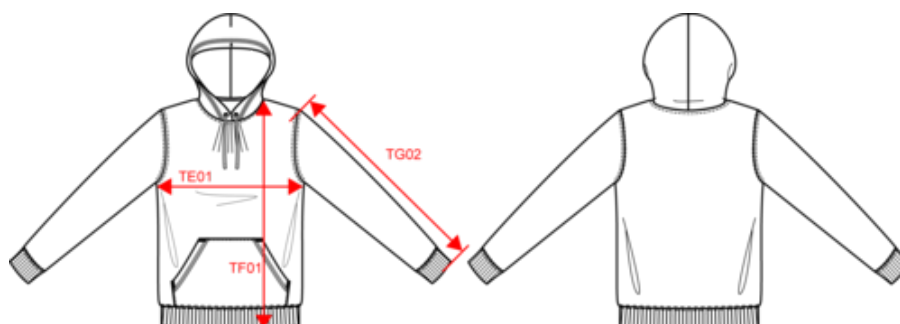

PK - Pakistan

Code douanier

61102099

KARIBAN

K443

Sweat shirt capuche unisexe

Dimensions (cm)

Mesures en cm	XS	S	M	L	XL	XXL	3XL	4XL
TE01 - 1/2 largeur poitrine à 1.5cm de l'emmanchure	51.00	54.00	57.00	60.00	63.00	66.00	69.00	72.00
TF01 - Hauteur totale de l'HSP	69.00	71.00	73.00	75.00	77.00	79.00	81.00	83.00
TG02 - Longueur manche longue	63.50	65.00	67.00	68.00	69.50	71.00	72.50	74.00