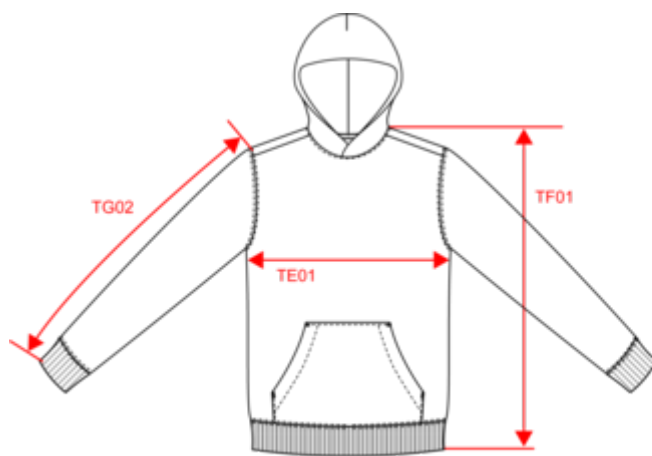

Acerca de

- Fabricada con materiales responsables.
- No label: 100% personalizable según las necesidades de tu proyecto.
- Superficie perfectamente lisa para garantizar una personalización óptima.

85 % algodón orgánico / 15 % poliéster post-consumer. Algodón peinado Ringspun. Corte ajustado. Felpa perchada de 3 hilos con tratamiento LSF (Low Shrinkage Fleece: felpa preencogida). Lavado con enzimas. Media luna en la espalda. Canalé 1 x 1 en bajo de la prenda y bajo de las mangas. Doble pespunte en el bajo de las mangas y las sisas y el bajo de la prenda. Pespunte simple en el cuello. Cuello con tira cubrecosturas de espiga en la parte interior. Capucha forrada en el material principal de diseño estilizado y sin pespunte en la abertura.

BD - Bangladés

Codigo de aduanas

61102099

Colores

 Aquamarine Black Hibiscus Red Ivory Jade Green Mineral Grey Moon Grey Heather Navy Blue

Certificaciones

Dimensiones

Measurements in cm	4/6 ans	6/8 ans	8/10 ans	10/12 ans	12/14 ans
TE01 - 1/2 chest width at 1.5cm below armhole	36.70	38.40	41.00	44.50	48.00
TF01 - Total height from HSP	45.90	50.70	55.50	60.30	65.10
TG02 - Long sleeve length	40.65	44.85	49.25	53.85	58.45